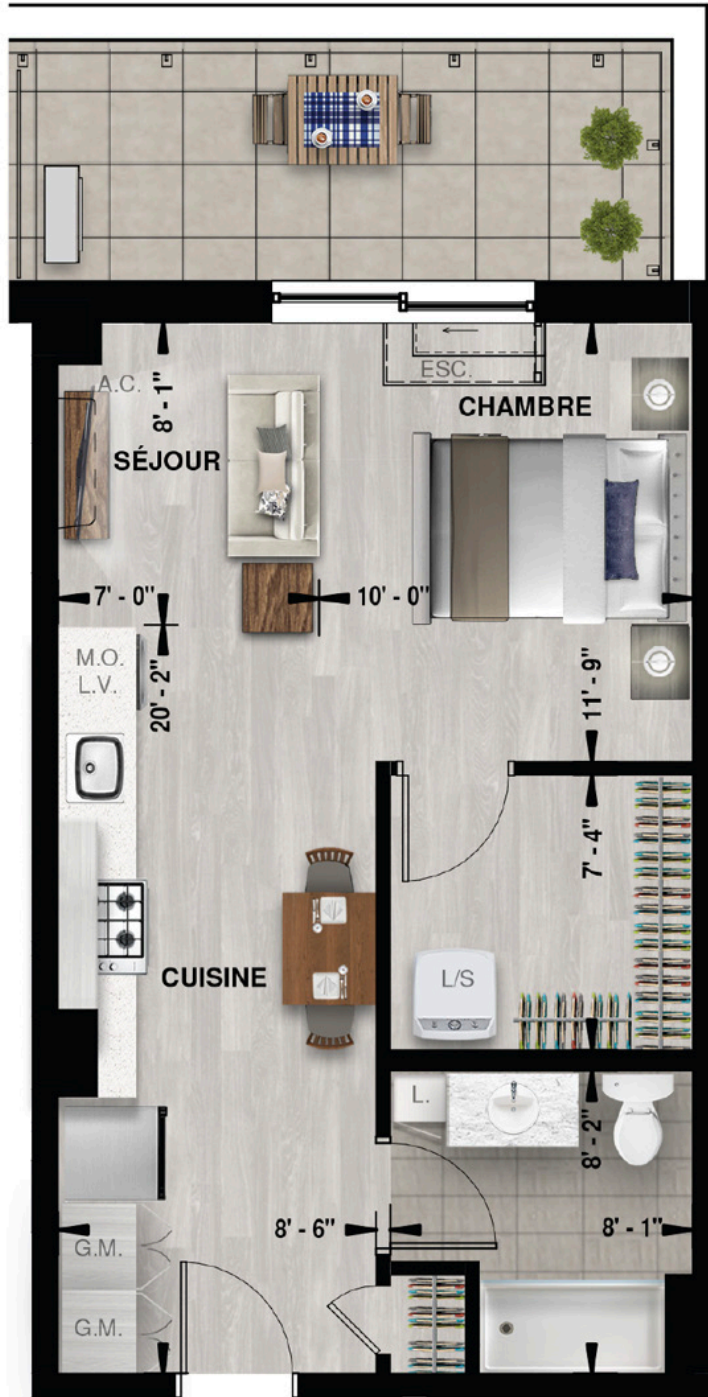

CHARTwell

LE FLORILÈGE

résidence pour retraités

2556, rue Lionel-Audet, Québec
418 977-0110

Plans des unités STUDIO

Planifiez votre visite personnalisée dès aujourd'hui
pour voir nos appartements.

Studio Type B-1

540 pi²

Appartements: 481, 581

LES ILLUSTRATIONS SONT DES PLANS DE CONCEPTION DE L'ARTISTE ET LES SPÉCIFICATIONS PEUVENT CHANGER SANS PRÉAVIS. L'ESPACE RÉEL PEUT VARIER DE LA SURFACE DE PLANCHER INDICUÉE. SOUS RÉSERVE D'ERREURS ET D'OMISSIONS.

CHARTwell
LE FLORILÈGE
résidence pour retraités

Studio Type B-1A INV

530 pi²

Appartements: 591

LES ILLUSTRATIONS SONT DES PLANS DE CONCEPTION DE L'ARTISTE ET LES SPÉCIFICATIONS PEUVENT CHANGER SANS PRÉAVIS. L'ESPACE RÉEL PEUT VARIER DE LA SURFACE DE PLANCHER INDICUÉE. SOUS RÉSERVE D'ERREURS ET D'OMISSIONS.