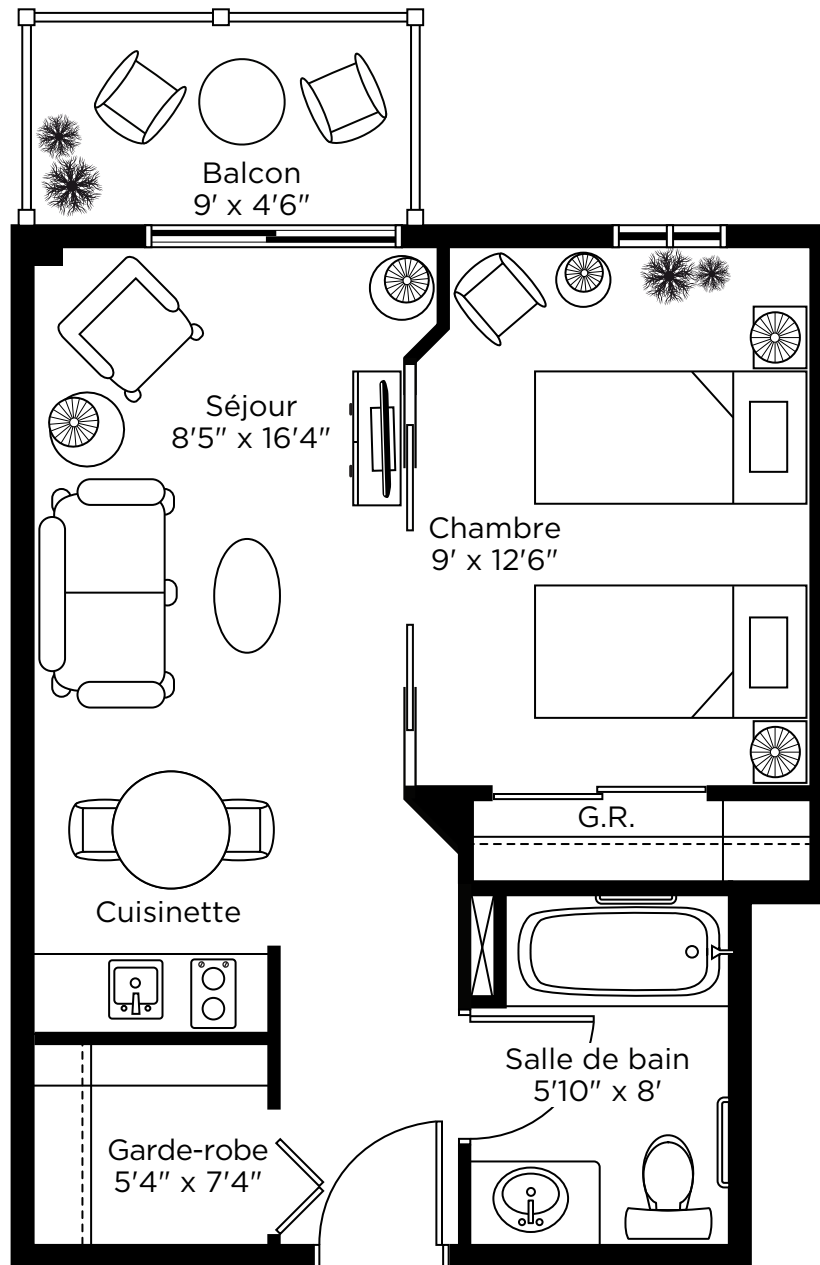

Type A

Studio
404 pi²

MANOIR
Bloc 545

LES ILLUSTRATIONS SONT DES PLANS DE CONCEPTION DE L'ARTISTE ET LES SPÉCIFICATIONS PEUVENT CHANGER SANS PRÉAVIS. L'ESPACE RÉEL PEUT VARIER DE LA SURFACE DE PLANCHER INDICUÉE. SOUS RÉSERVE D'ERREURS ET D'OMISSIONS.

Type H-Double

Studio de type 2½

435 pi²

LES ILLUSTRATIONS SONT DES PLANS DE CONCEPTION DE L'ARTISTE ET LES SPÉCIFICATIONS PEUVENT CHANGER SANS PRÉAVIS. L'ESPACE RÉEL PEUT VARIER DE LA SURFACE DE PLANCHER INDICUÉE. SOUS RÉSERVE D'ERREURS ET D'OMISSIONS.