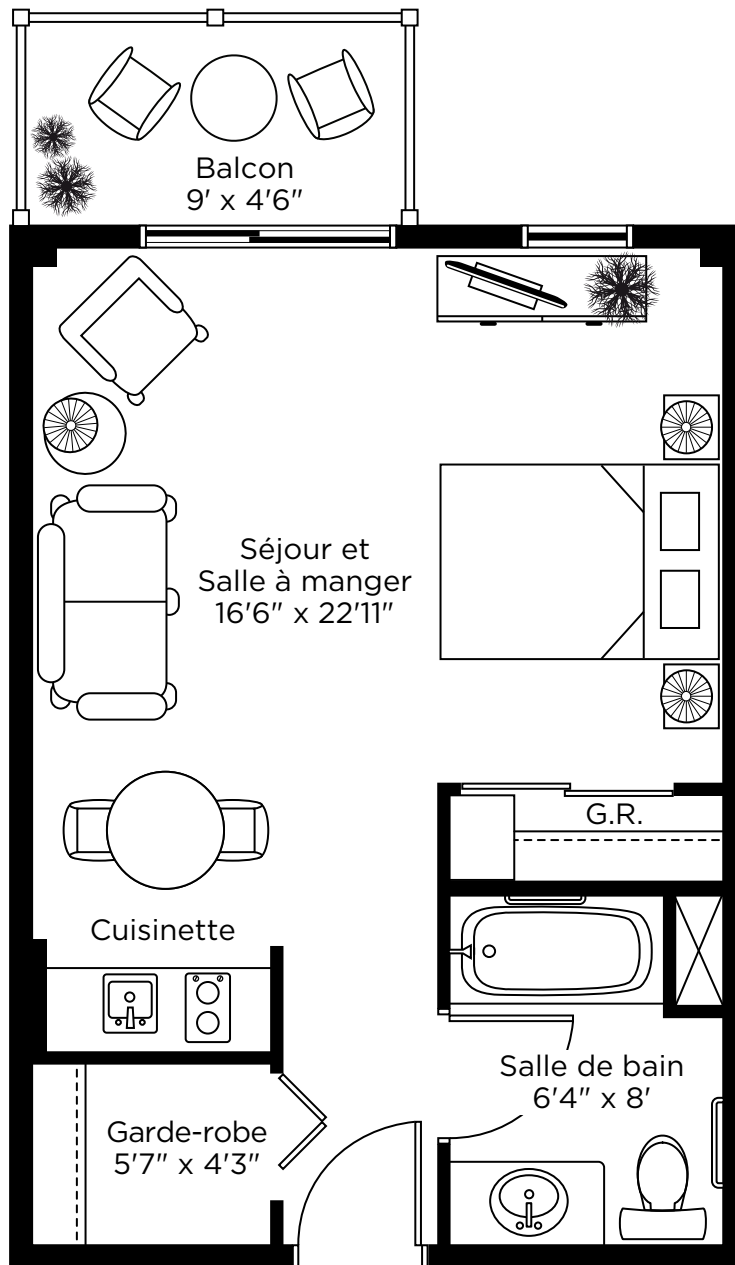

CHARTwell

MANOIR ET COURS
DE L'ATRIUM

résidence pour retraités

545, rue Francis-Byrne, Québec
581 781-8697

Plans des unités STUDIO

Planifiez votre visite personnalisée dès aujourd'hui
pour voir nos appartements.

Type A

Studio
404 pi²

MANOIR
Bloc 545

LES ILLUSTRATIONS SONT DES PLANS DE CONCEPTION DE L'ARTISTE ET LES SPÉCIFICATIONS PEUVENT CHANGER SANS PRÉAVIS. L'ESPACE RÉEL PEUT VARIER DE LA SURFACE DE PLANCHER INDICUÉE. SOUS RÉSERVE D'ERREURS ET D'OMISSIONS.

Type H-Double

Studio de type 2½

435 pi²

LES ILLUSTRATIONS SONT DES PLANS DE CONCEPTION DE L'ARTISTE ET LES SPÉCIFICATIONS PEUVENT CHANGER SANS PRÉAVIS. L'ESPACE RÉEL PEUT VARIER DE LA SURFACE DE PLANCHER INDICUÉE. SOUS RÉSERVE D'ERREURS ET D'OMISSIONS.