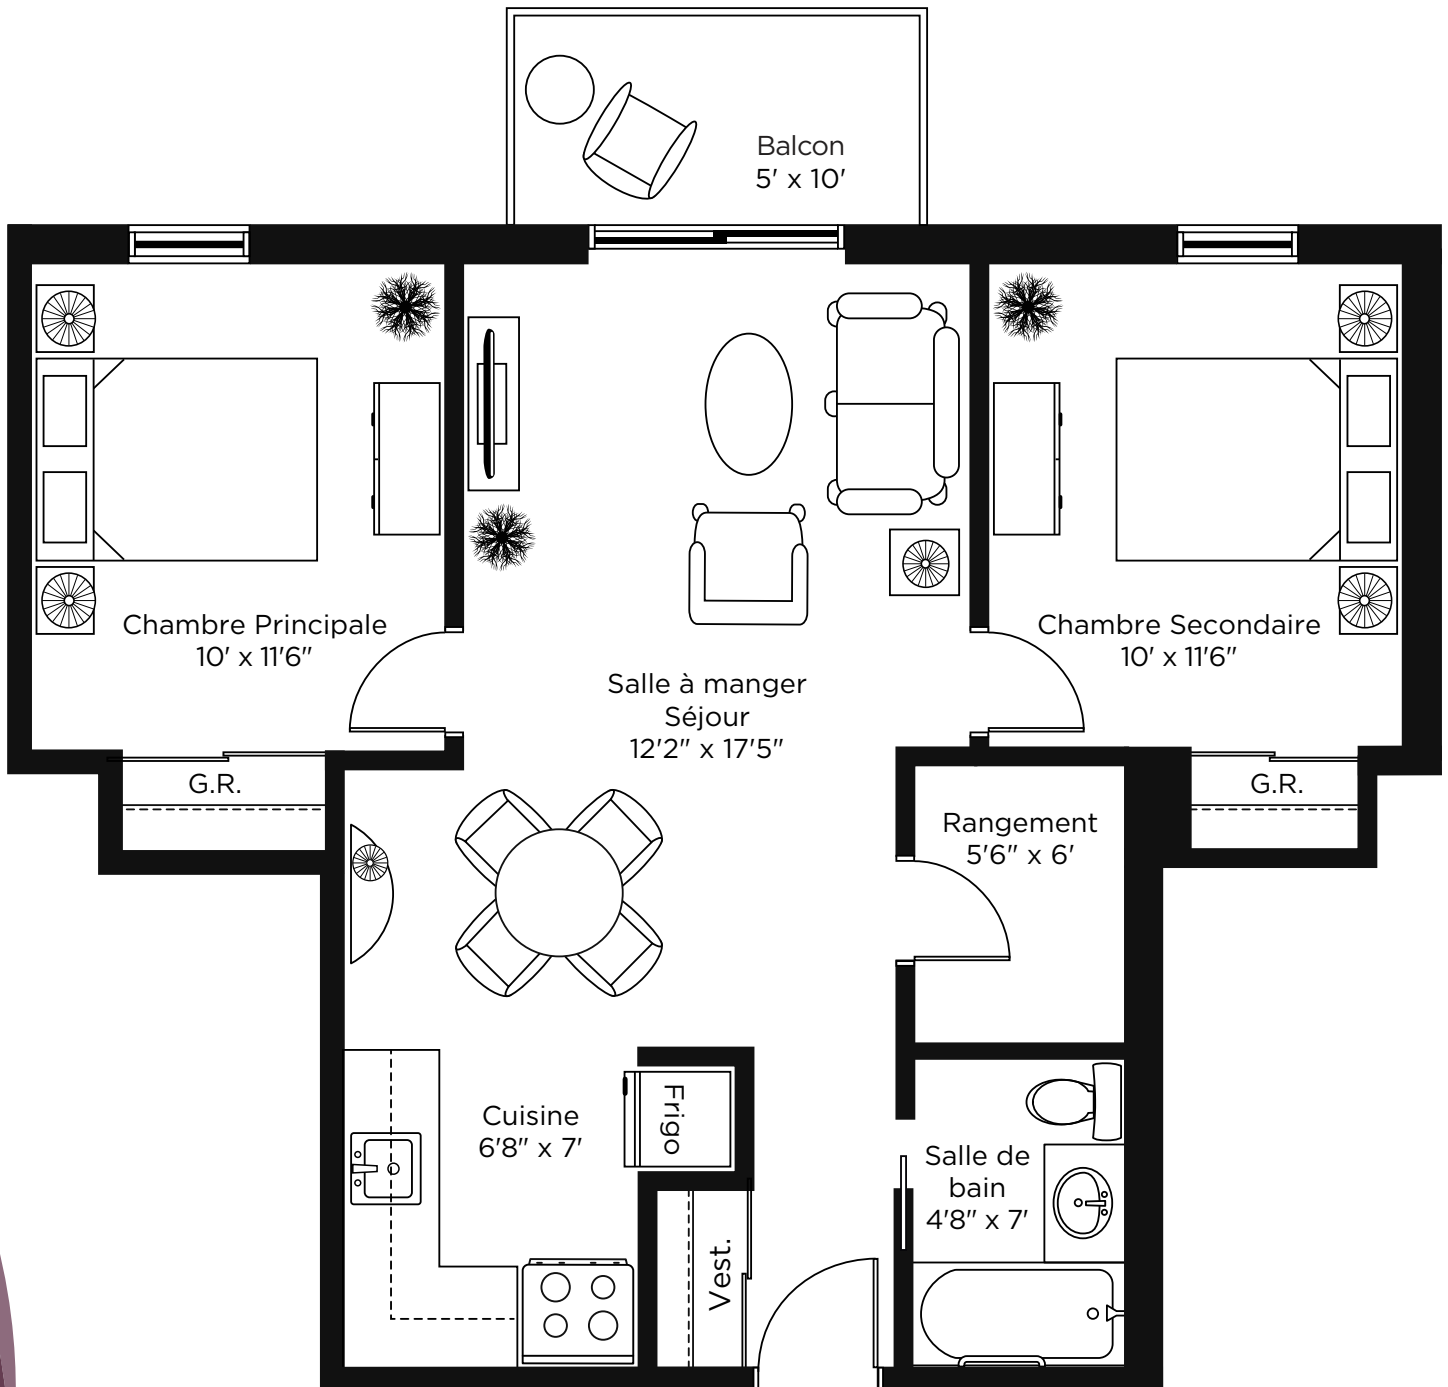

CHARTwell

LES ÉCORES

résidence pour retraités

1800, boulevard Cartier Est, Laval
450 903-0296

Plans des unités

Appartement 4 ½

Planifiez votre visite personnalisée dès aujourd'hui
pour voir nos appartements.

Appartement 4^{1/2}

632 pi²

LES ILLUSTRATIONS SONT DES PLANS DE CONCEPTION DE L'ARTISTE ET LES SPÉCIFICATIONS PEUVENT CHANGER SANS PRÉAVIS. L'ESPACE RÉEL PEUT VARIER DE LA SURFACE DE PLANCHER INDICUÉE. SOUS RÉSERVE D'ERREURS ET D'OMISSIONS.