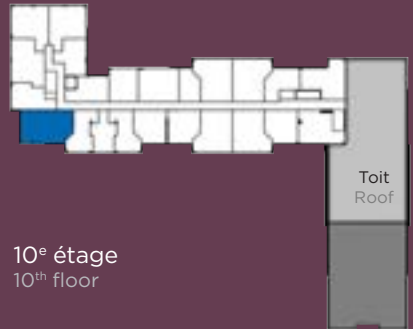

Pour voir notre sélection complète de plans d'appartements, planifiez votre visite personnalisée dès aujourd'hui.

Chartwell.com

5^{1/2} - Type 24

11^e-12^e étages
11th-12th floors

10^e étage
10th floor

3^e à 9^e étages
3rd to 9th floors

2^e étage
2nd floor

Superficie brute
Gross unit area

1082 pi² [100.5 m²]

Numéros des appartements
Unit numbers

212-312-412-512-612-712-
812-912-1012-1112-1212

Plans des unités • PHASE 1 Unit plans

Les prix, matériaux, superficies et dimensions sont approximatifs et sujets à des modifications sans préavis. Si applicable, la superficie et l'emplacement des balcons/terrasses peuvent varier d'un étage à l'autre. Le mobilier est montré à titre indicatif seulement. La superficie brute est calculée en incluant le mur extérieur ainsi que la moitié des murs mitoyens et ceux formant les corridors.