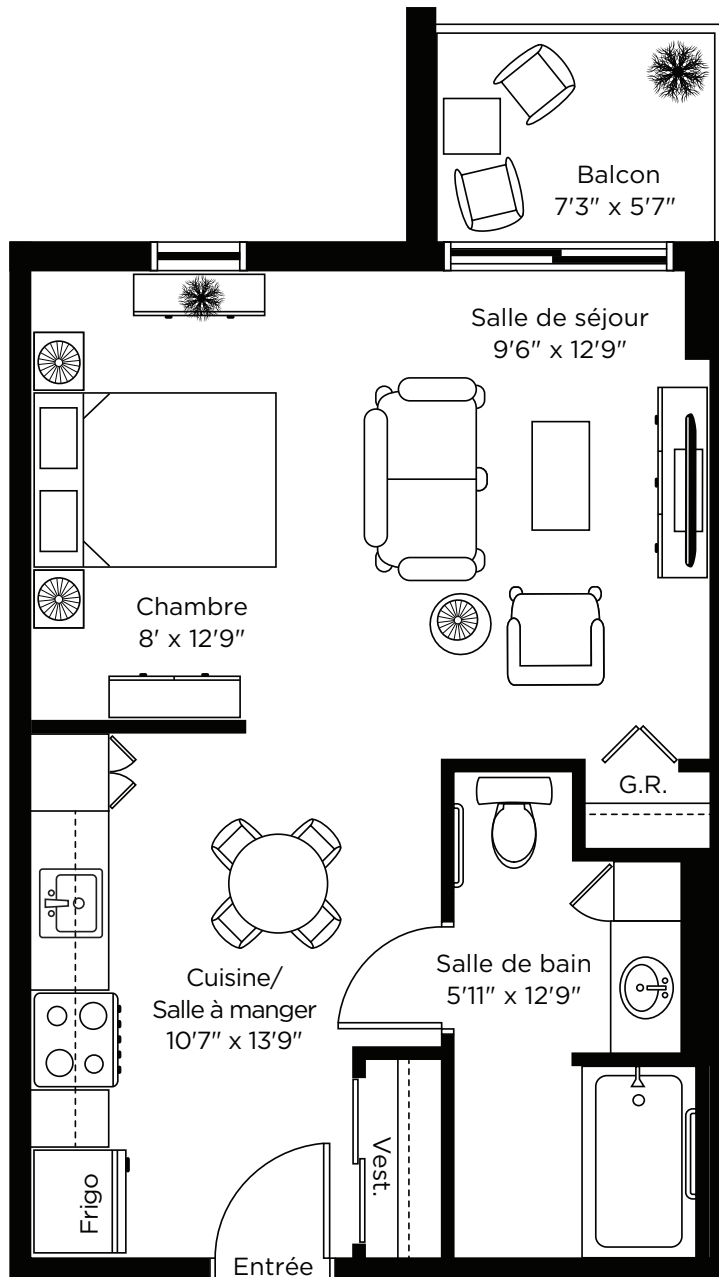

# Plans des unités STUDIO

Planifiez votre visite personnalisée dès aujourd'hui  
pour voir nos appartements.

**CHARTwell**  
**DES CHUTES**  
résidence pour retraités

# Studio Type 1<sup>1/2</sup> - K

496 pi<sup>2</sup>

Appartements: 416, 516, 616, 716,  
816, 916, 1016, 1115, 1215, 1315

LES ILLUSTRATIONS SONT DES PLANS DE CONCEPTION DE L'ARTISTE ET LES SPÉCIFICATIONS PEUVENT CHANGER SANS PRÉAVIS. L'ESPACE RÉEL PEUT VARIER DE LA SURFACE DE PLANCHER INDICUÉE. SOUS RÉSERVE D'ERREURS ET D'OMISSIONS.