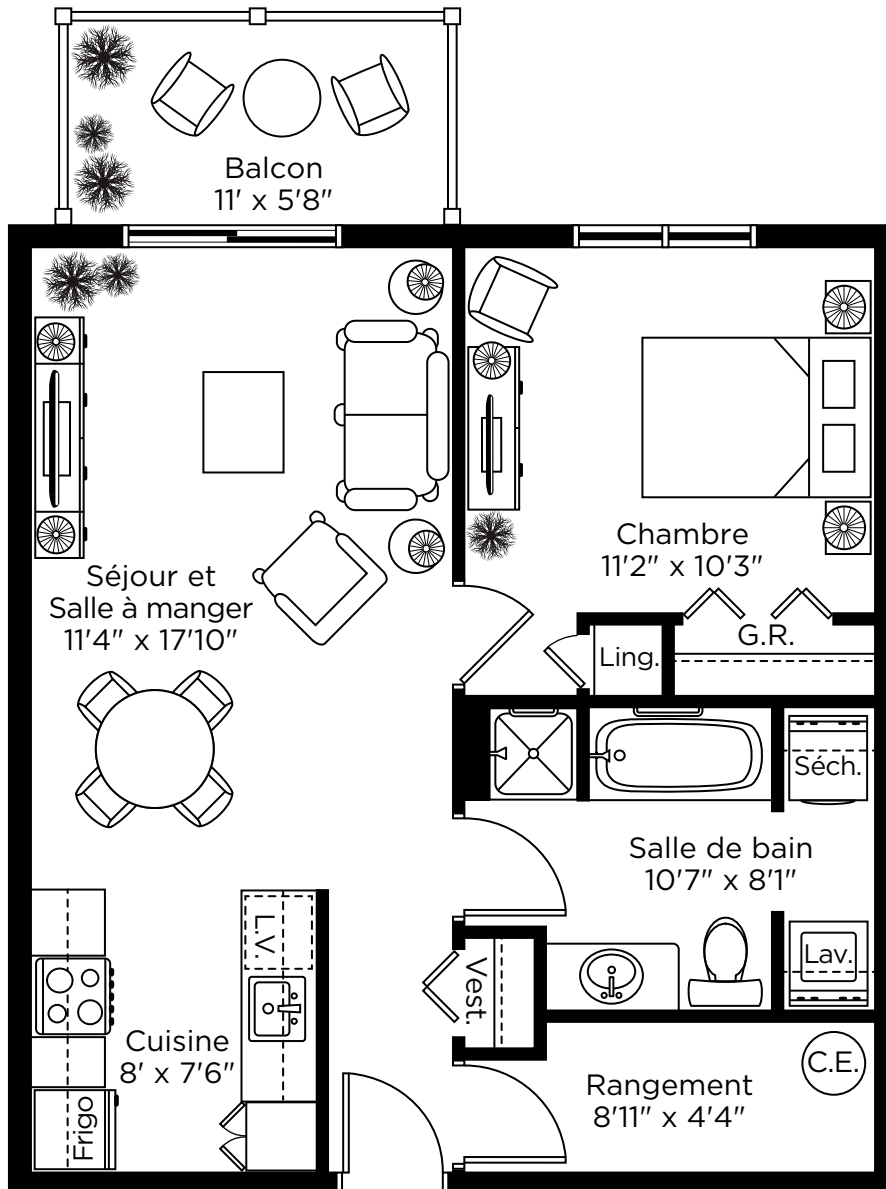

# Plans des unités

## Appartement 3<sup>1/2</sup>

Planifiez votre visite personnalisée dès aujourd'hui  
pour voir nos appartements.

# Type A-1

Appartement 3½  
622 pi<sup>2</sup>

MANOIR  
Bloc 580  
620  
660

LES ILLUSTRATIONS SONT DES PLANS DE CONCEPTION DE L'ARTISTE ET LES SPÉCIFICATIONS PEUVENT CHANGER SANS PRÉAVIS. L'ESPACE RÉEL PEUT VARIER DE LA SURFACE DE PLANCHER INDICUÉE. SOUS RÉSERVE D'ERREURS ET D'OMISSIONS.