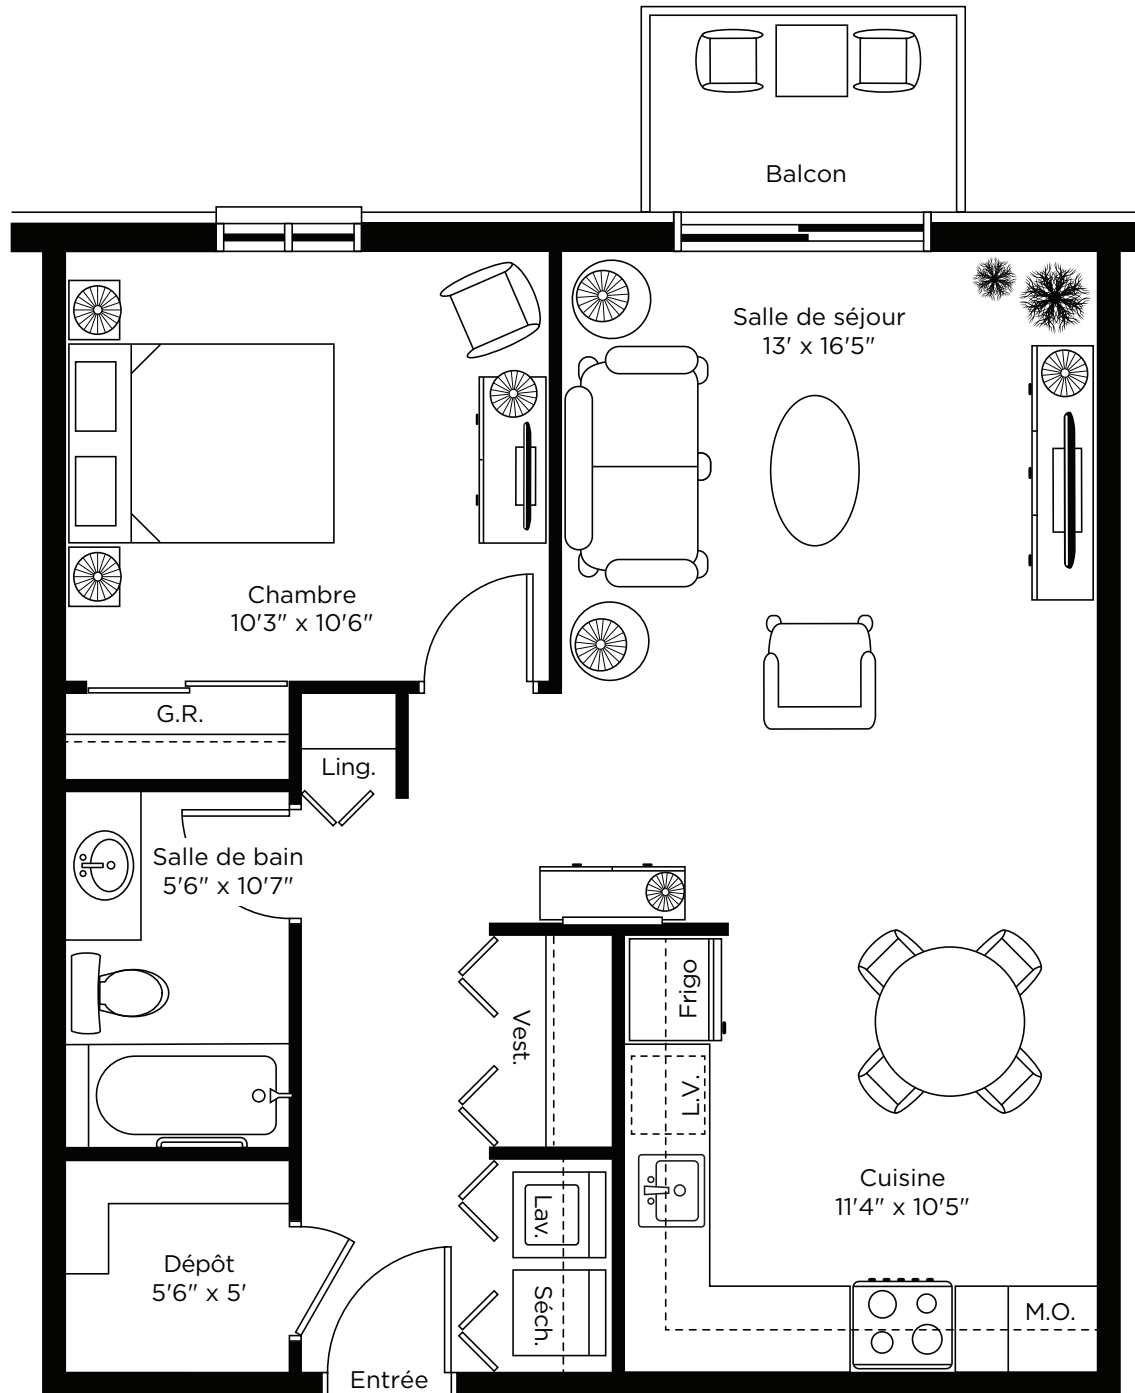

CHARTwell

LE YAMASKA

appartements

1480, rue Delorme, Saint-Hyacinthe
450 768-6705

Plans des unités

Appartement 3^{1/2}

Planifiez votre visite personnalisée dès aujourd'hui
pour voir nos appartements.

Type 3^{1/2}

689 pi²

Appartements: 103, 106, 107, 203, 206,
207, 303, 306, 307, 403, 406, 407

LES ILLUSTRATIONS SONT DES PLANS DE CONCEPTION DE L'ARTISTE ET LES SPÉCIFICATIONS PEUVENT CHANGER SANS PRÉAVIS. L'ESPACE RÉEL PEUT VARIER DE LA SURFACE DE PLANCHER INDICUÉE. SOUS RÉSERVE D'ERREURS ET D'OMISSIONS.