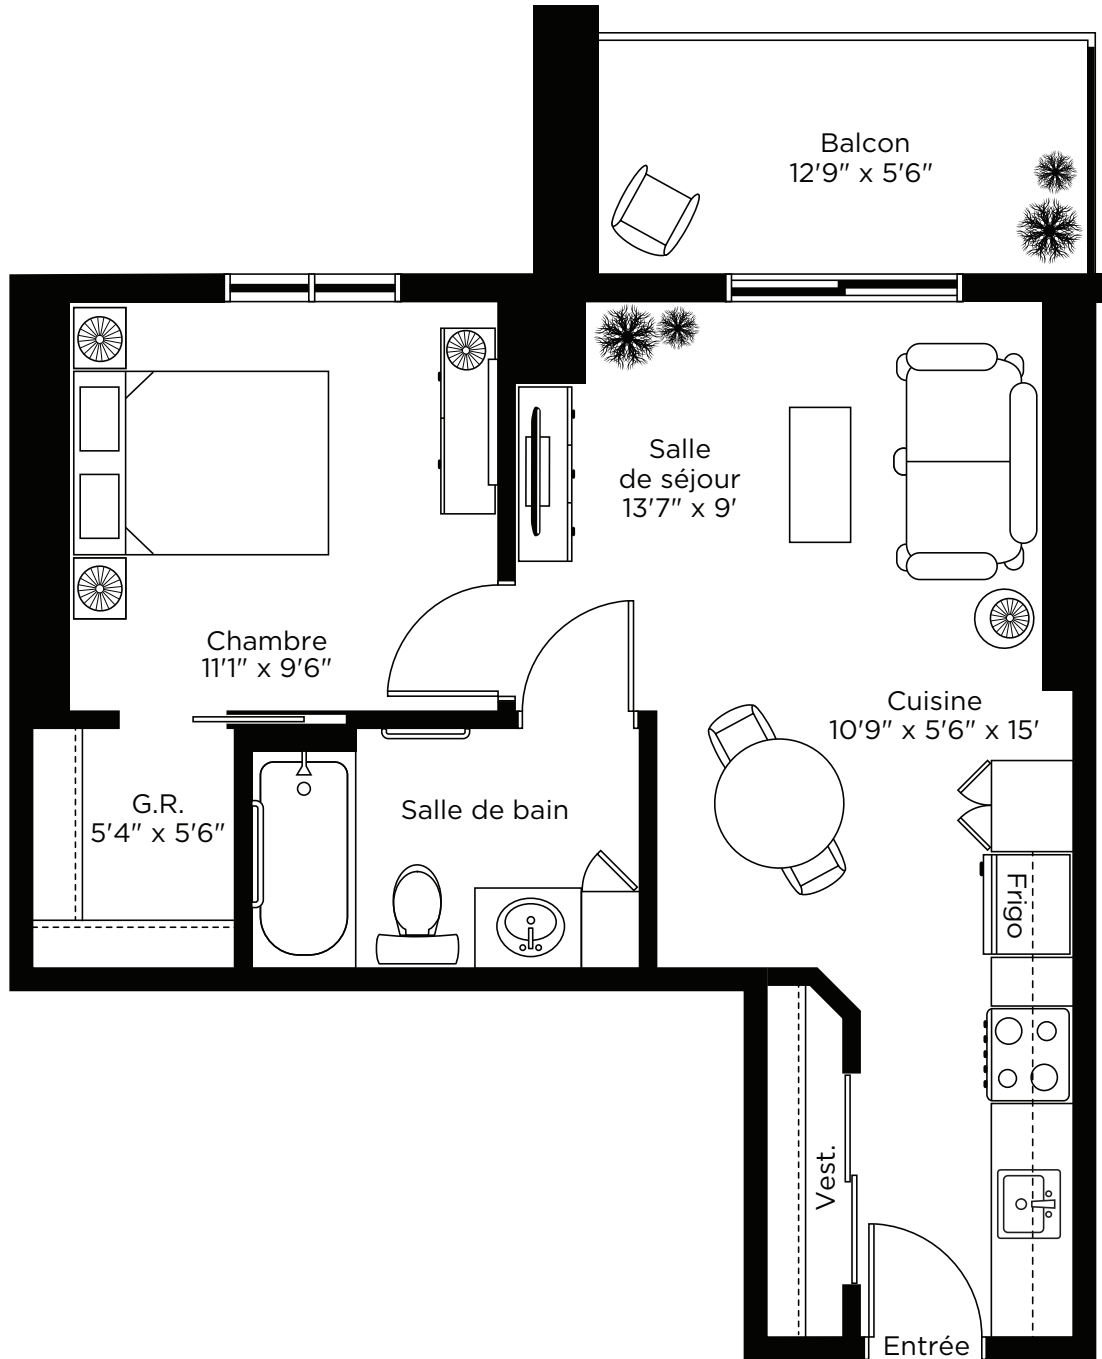

CHARTwell
DES RIVIÈRES
résidence pour retraités

1260 rte des Rivières, Lévis
418 831-2250

Plans des unités

Studio de type 2^{1/2}

Planifiez votre visite personnalisée dès aujourd'hui
pour voir nos appartements.

CHARTwell
DES RIVIÈRES
résidence pour retraités

2^{1/2} Type 2-B2

537 pi²

Appartements: 20130, 20230, 20330, 20430,
20530, 20630, 20730, 20830, 20430

LES ILLUSTRATIONS SONT DES PLANS DE CONCEPTION DE L'ARTISTE ET LES SPÉCIFICATIONS PEUVENT CHANGER SANS PRÉAVIS. L'ESPACE RÉEL PEUT VARIER DE LA SURFACE DE PLANCHER INDICUÉE. SOUS RÉSERVE D'ERREURS ET D'OMISSIONS.