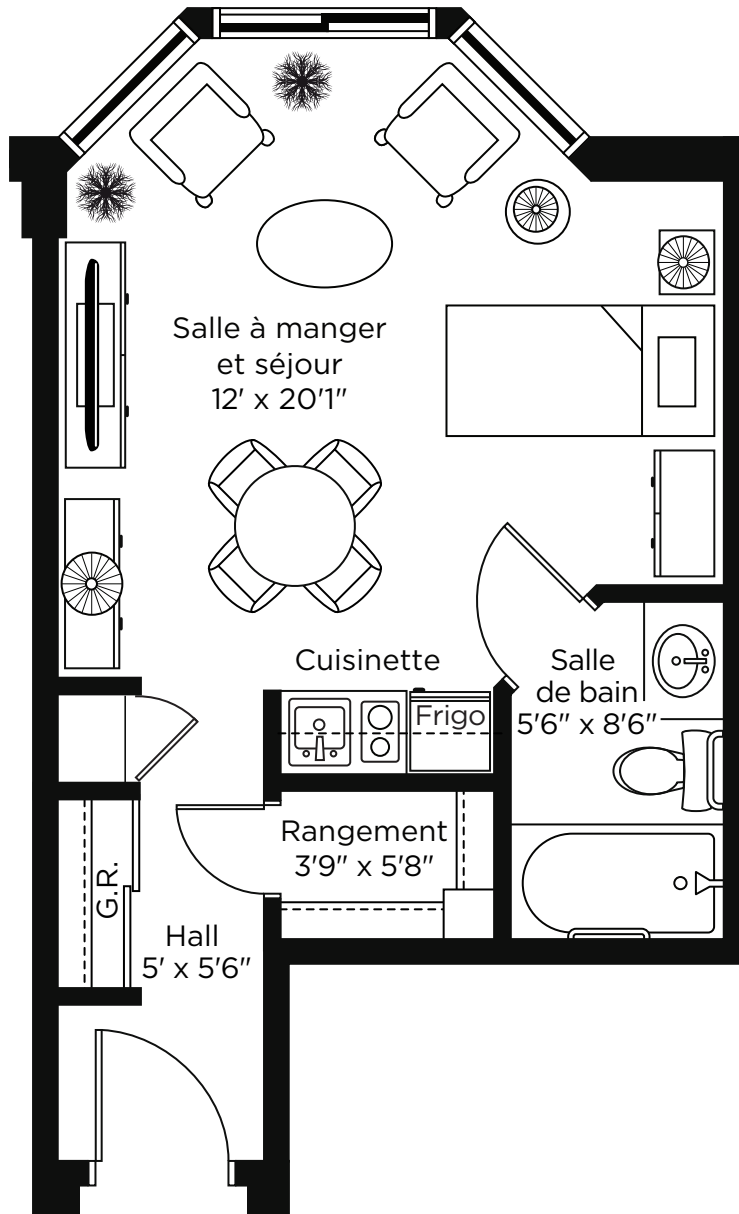

Type L

Studio

424 pi²

Unités : 101, 102, 119, 120

LES ILLUSTRATIONS SONT DES PLANS DE CONCEPTION DE L'ARTISTE ET LES SPÉCIFICATIONS PEUVENT CHANGER SANS PRÉAVIS. L'ESPACE RÉEL PEUT VARIER DE LA SURFACE DE PLANCHER INDICUÉE. SOUS RÉSERVE D'ERREURS ET D'OMISSIONS.

Type N

Studio
400 pi²

Unités : 15, 109, 115, 210, 217

LES ILLUSTRATIONS SONT DES PLANS DE CONCEPTION DE L'ARTISTE ET LES SPÉCIFICATIONS PEUVENT CHANGER SANS PRÉAVIS. L'ESPACE RÉEL PEUT VARIER DE LA SURFACE DE PLANCHER INDICUÉE. SOUS RÉSERVE D'ERREURS ET D'OMISSIONS.

Type O

Studio

370 pi²

Unités : 12, 18

LES ILLUSTRATIONS SONT DES PLANS DE CONCEPTION DE L'ARTISTE ET LES SPÉCIFICATIONS PEUVENT CHANGER SANS PRÉAVIS. L'ESPACE RÉEL PEUT VARIER DE LA SURFACE DE PLANCHER INDICUÉE. SOUS RÉSERVE D'ERREURS ET D'OMISSIONS.