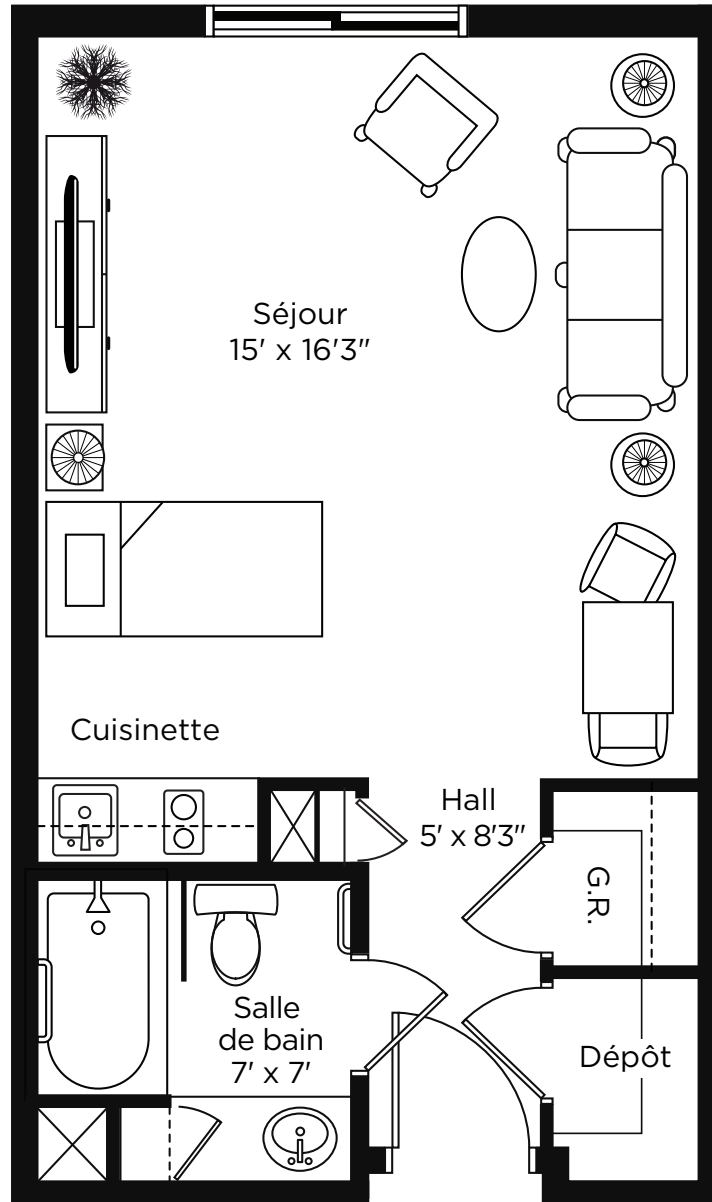

Type N

Studio
400 pi²

Unités : 15, 109, 115, 210, 217

LES ILLUSTRATIONS SONT DES PLANS DE CONCEPTION DE L'ARTISTE ET LES SPÉCIFICATIONS PEUVENT CHANGER SANS PRÉAVIS. L'ESPACE RÉEL PEUT VARIER DE LA SURFACE DE PLANCHER INDICUÉE. SOUS RÉSERVE D'ERREURS ET D'OMISSIONS.

Type O

Studio

370 pi²

Unités : 12, 18

LES ILLUSTRATIONS SONT DES PLANS DE CONCEPTION DE L'ARTISTE ET LES SPÉCIFICATIONS PEUVENT CHANGER SANS PRÉAVIS. L'ESPACE RÉEL PEUT VARIER DE LA SURFACE DE PLANCHER INDICUÉE. SOUS RÉSERVE D'ERREURS ET D'OMISSIONS.

Type P

Studio

385 pi²

Unités : 14, 110, 113, 212, 215

LES ILLUSTRATIONS SONT DES PLANS DE CONCEPTION DE L'ARTISTE ET LES SPÉCIFICATIONS PEUVENT CHANGER SANS PRÉAVIS. L'ESPACE RÉEL PEUT VARIER DE LA SURFACE DE PLANCHER INDICUÉE. SOUS RÉSERVE D'ERREURS ET D'OMISSIONS.