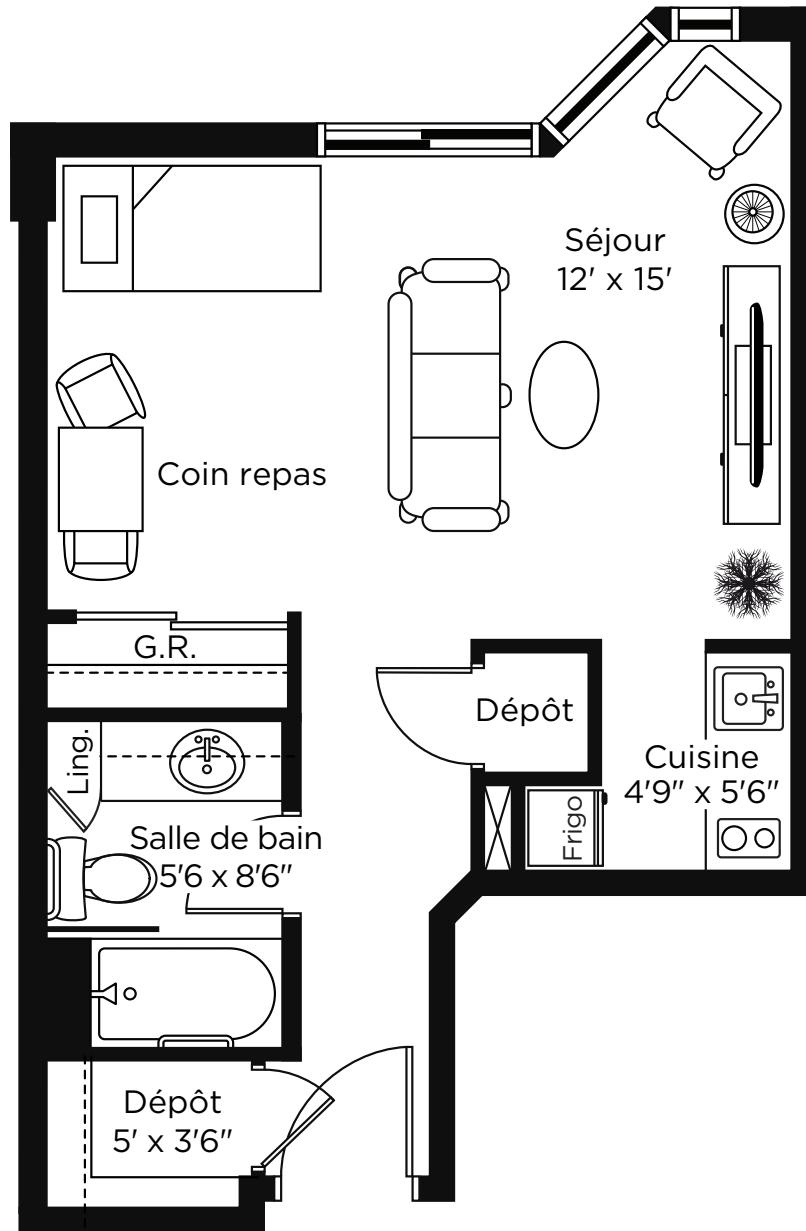

Type O

Studio

370 pi²

Unités : 12, 18

LES ILLUSTRATIONS SONT DES PLANS DE CONCEPTION DE L'ARTISTE ET LES SPÉCIFICATIONS PEUVENT CHANGER SANS PRÉAVIS. L'ESPACE RÉEL PEUT VARIER DE LA SURFACE DE PLANCHER INDICUÉE. SOUS RÉSERVE D'ERREURS ET D'OMISSIONS.

Type P

Studio

385 pi²

Unités : 14, 110, 113, 212, 215

LES ILLUSTRATIONS SONT DES PLANS DE CONCEPTION DE L'ARTISTE ET LES SPÉCIFICATIONS PEUVENT CHANGER SANS PRÉAVIS. L'ESPACE RÉEL PEUT VARIER DE LA SURFACE DE PLANCHER INDICUÉE. SOUS RÉSERVE D'ERREURS ET D'OMISSIONS.

Type Q

Studio

394 pi²

Unités : 19

LES ILLUSTRATIONS SONT DES PLANS DE CONCEPTION DE L'ARTISTE ET LES SPÉCIFICATIONS PEUVENT CHANGER SANS PRÉAVIS. L'ESPACE RÉEL PEUT VARIER DE LA SURFACE DE PLANCHER INDICUÉE. SOUS RÉSERVE D'ERREURS ET D'OMISSIONS.