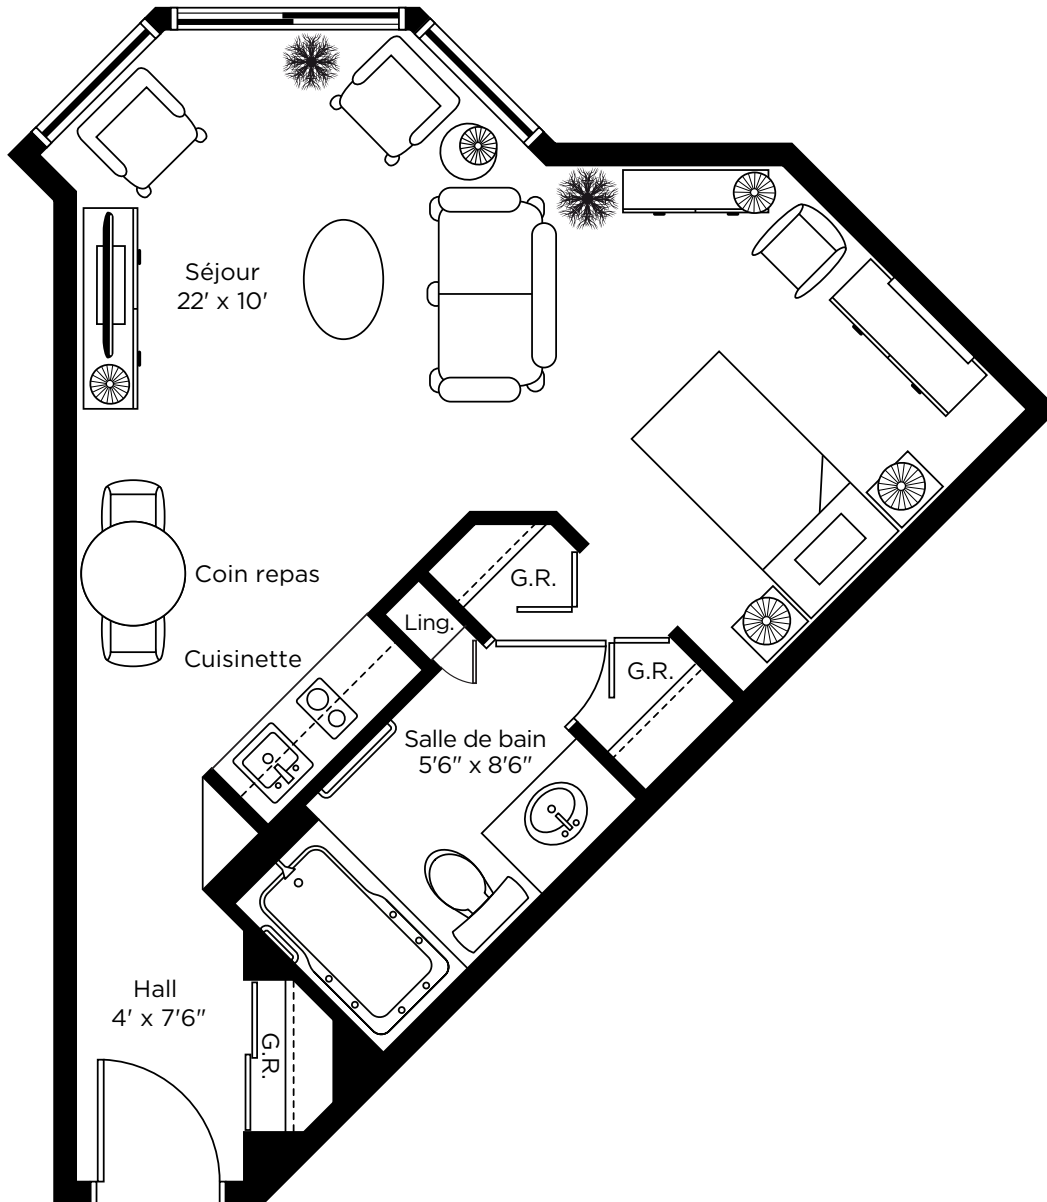

Type K

Studio
356 pi²

Unités: 213, 311, 413, 513, 613

LES ILLUSTRATIONS SONT DES PLANS DE CONCEPTION DE L'ARTISTE ET LES SPÉCIFICATIONS PEUVENT CHANGER SANS PRÉAVIS. L'ESPACE RÉEL PEUT VARIER DE LA SURFACE DE PLANCHER INDICUÉE. SOUS RÉSERVE D'ERREURS ET D'OMISSIONS.

Type L

Studio

424 pi²

Unités : 101, 102, 119, 120

LES ILLUSTRATIONS SONT DES PLANS DE CONCEPTION DE L'ARTISTE ET LES SPÉCIFICATIONS PEUVENT CHANGER SANS PRÉAVIS. L'ESPACE RÉEL PEUT VARIER DE LA SURFACE DE PLANCHER INDICUÉE. SOUS RÉSERVE D'ERREURS ET D'OMISSIONS.

Type N

Studio
400 pi²

Unités : 15, 109, 115, 210, 217

LES ILLUSTRATIONS SONT DES PLANS DE CONCEPTION DE L'ARTISTE ET LES SPÉCIFICATIONS PEUVENT CHANGER SANS PRÉAVIS. L'ESPACE RÉEL PEUT VARIER DE LA SURFACE DE PLANCHER INDICUÉE. SOUS RÉSERVE D'ERREURS ET D'OMISSIONS.