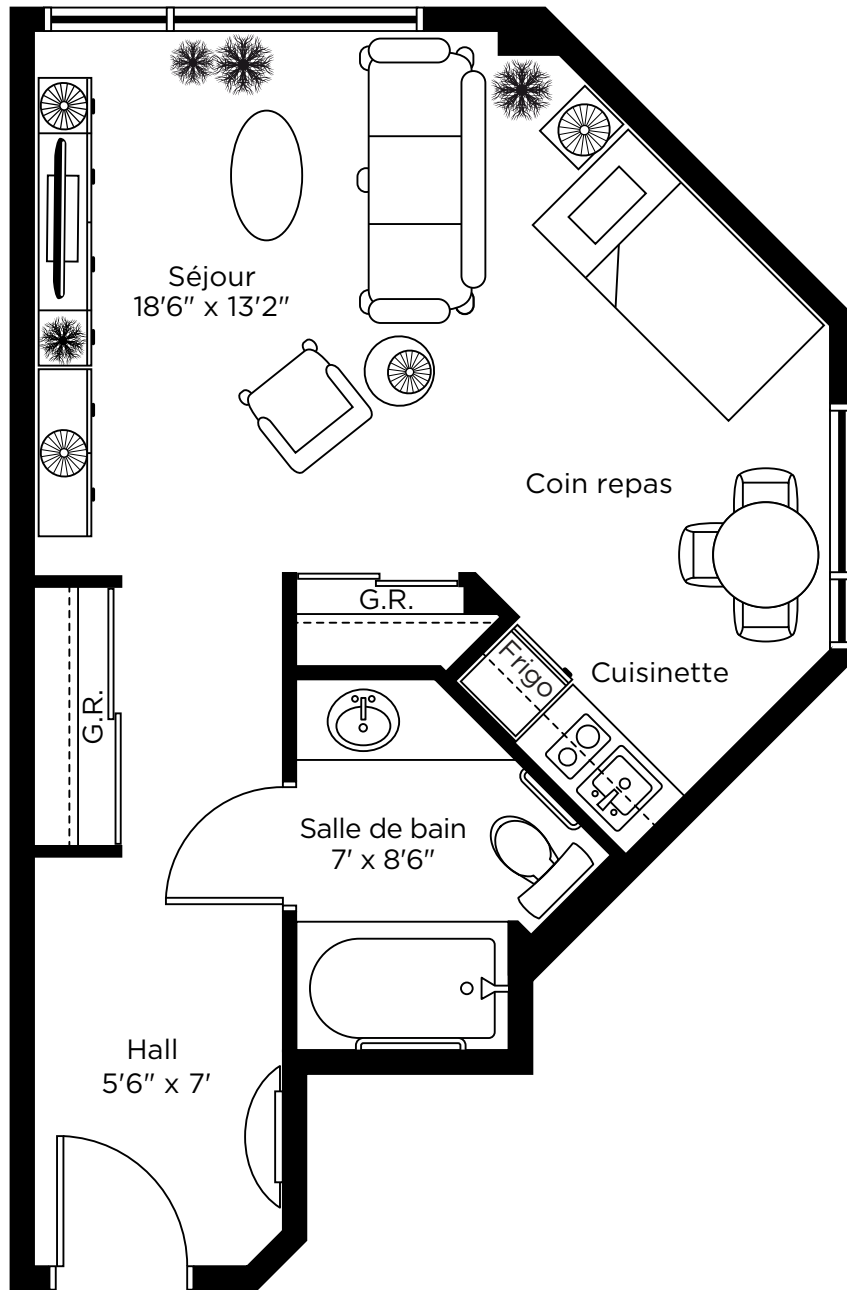

Type H

Studio
355 pi²

Unités : 211, 313, 411, 511, 611

LES ILLUSTRATIONS SONT DES PLANS DE CONCEPTION DE L'ARTISTE ET LES SPÉCIFICATIONS PEUVENT CHANGER SANS PRÉAVIS. L'ESPACE RÉEL PEUT VARIER DE LA SURFACE DE PLANCHER INDICUÉE. SOUS RÉSERVE D'ERREURS ET D'OMISSIONS.

Type K

Studio
356 pi²

Unités: 213, 311, 413, 513, 613

LES ILLUSTRATIONS SONT DES PLANS DE CONCEPTION DE L'ARTISTE ET LES SPÉCIFICATIONS PEUVENT CHANGER SANS PRÉAVIS. L'ESPACE RÉEL PEUT VARIER DE LA SURFACE DE PLANCHER INDICUÉE. SOUS RÉSERVE D'ERREURS ET D'OMISSIONS.

Type L

Studio

424 pi²

Unités : 101, 102, 119, 120

LES ILLUSTRATIONS SONT DES PLANS DE CONCEPTION DE L'ARTISTE ET LES SPÉCIFICATIONS PEUVENT CHANGER SANS PRÉAVIS. L'ESPACE RÉEL PEUT VARIER DE LA SURFACE DE PLANCHER INDICUÉE. SOUS RÉSERVE D'ERREURS ET D'OMISSIONS.