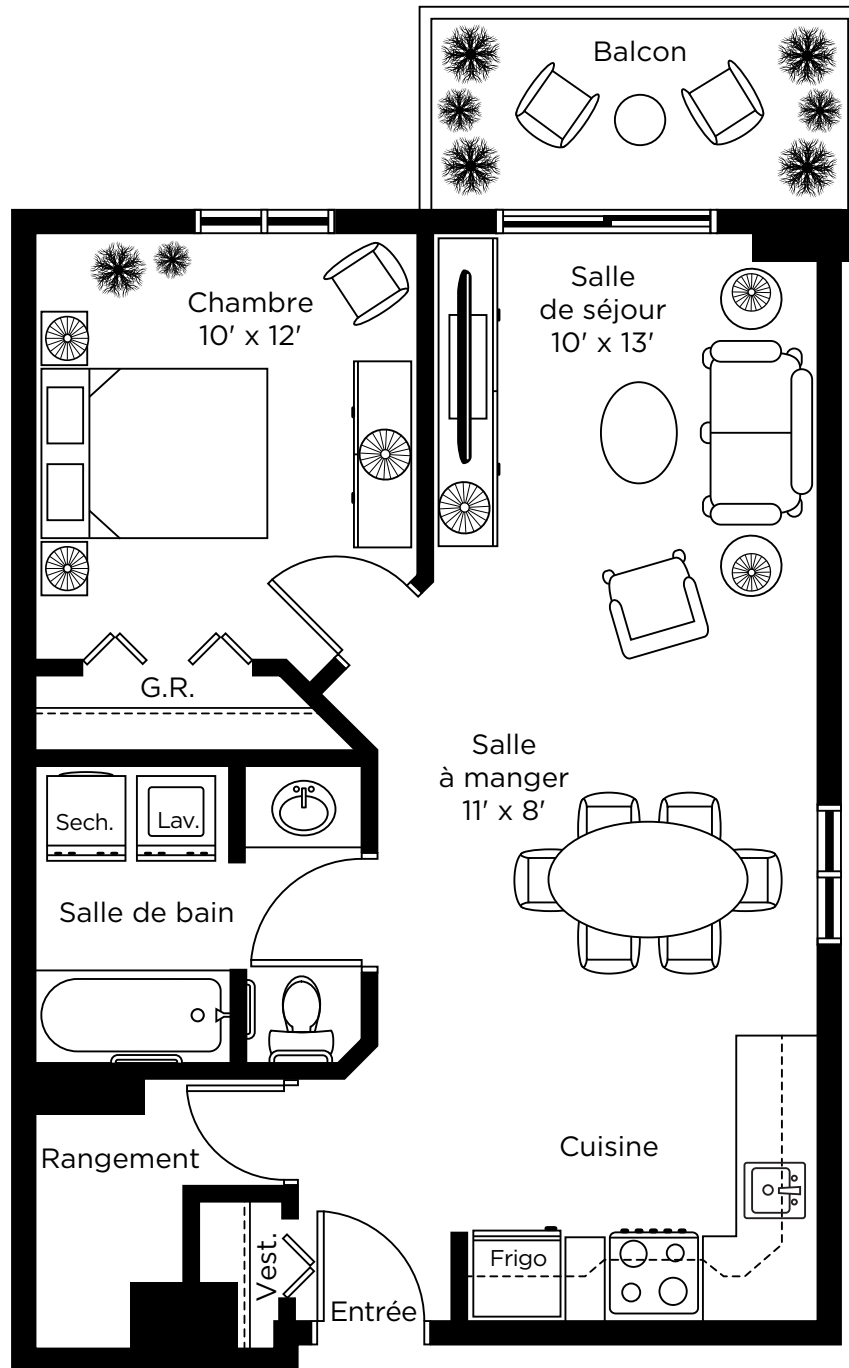

CHARTwell

VILLA
RIVE-SUD

résidence pour retraités

3460, chemin de Chambly, Longueuil
450 876-1425

Plans des unités

Appartement 3^{1/2}

Planifiez votre visite personnalisée dès aujourd'hui
pour voir nos appartements.

Appartement 3 ½

Aile B-C
700 pi²

LES ILLUSTRATIONS SONT DES PLANS DE CONCEPTION DE L'ARTISTE ET LES SPÉCIFICATIONS PEUVENT CHANGER SANS PRÉAVIS. L'ESPACE RÉEL PEUT VARIER DE LA SURFACE DE PLANCHER INDICUÉE. SOUS RÉSERVE D'ERREURS ET D'OMISSIONS.

Appartement 3 ½

Aile D
750 pi²

LES ILLUSTRATIONS SONT DES PLANS DE CONCEPTION DE L'ARTISTE ET LES SPÉCIFICATIONS PEUVENT CHANGER SANS PRÉAVIS. L'ESPACE RÉEL PEUT VARIER DE LA SURFACE DE PLANCHER INDICUÉE. SOUS RÉSERVE D'ERREURS ET D'OMISSIONS.