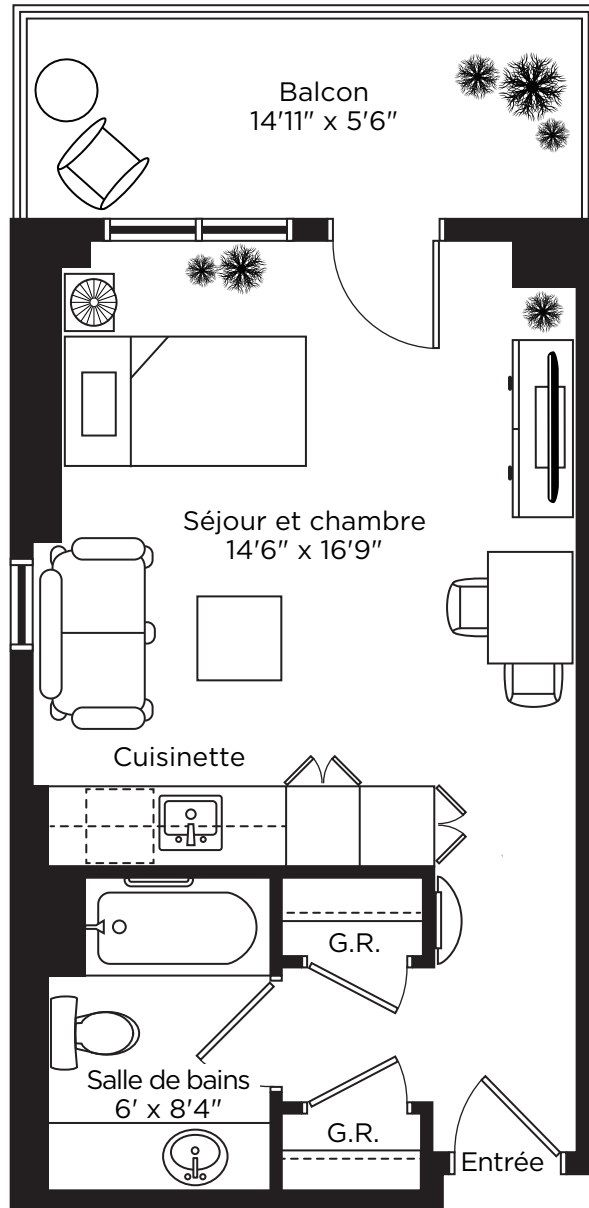

CHARTwell

DOMAINE DES
TREMBLES

résidence pour retraités

250, boulevard Saint-Raymond, Gatineau
819 282-8454

Plans des unités STUDIO

Planifiez votre visite personnalisée dès aujourd'hui
pour voir nos appartements.

Unité 1A Type 2 Studio

391 pi²

LES ILLUSTRATIONS SONT DES PLANS DE CONCEPTION DE L'ARTISTE ET LES SPÉCIFICATIONS PEUVENT CHANGER SANS PRÉAVIS. L'ESPACE RÉEL PEUT VARIER DE LA SURFACE DE PLANCHER INDICUÉE. SOUS RÉSERVE D'ERREURS ET D'OMISSIONS.

Unité 1G Type 2 Studio

339 pi²

LES ILLUSTRATIONS SONT DES PLANS DE CONCEPTION DE L'ARTISTE ET LES SPÉCIFICATIONS PEUVENT CHANGER SANS PRÉAVIS. L'ESPACE RÉEL PEUT VARIER DE LA SURFACE DE PLANCHER INDICUÉE. SOUS RÉSERVE D'ERREURS ET D'OMISSIONS.