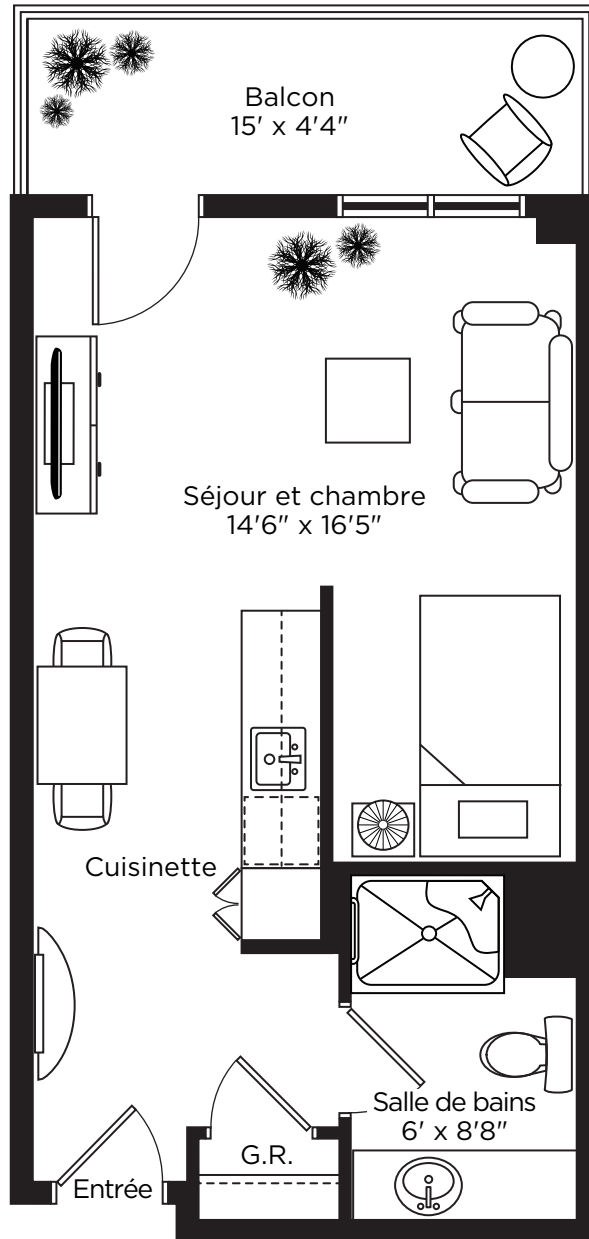

CHARTwell

DOMAINE DES
TREMBLES

résidence pour retraités

250, boulevard Saint-Raymond, Gatineau
819 282-8454

Plans des unités STUDIO

Planifiez votre visite personnalisée dès aujourd'hui
pour voir nos appartements.

Unité 1G Type 2 Studio

339 pi²

LES ILLUSTRATIONS SONT DES PLANS DE CONCEPTION DE L'ARTISTE ET LES SPÉCIFICATIONS PEUVENT CHANGER SANS PRÉAVIS. L'ESPACE RÉEL PEUT VARIER DE LA SURFACE DE PLANCHER INDICUÉE. SOUS RÉSERVE D'ERREURS ET D'OMISSIONS.