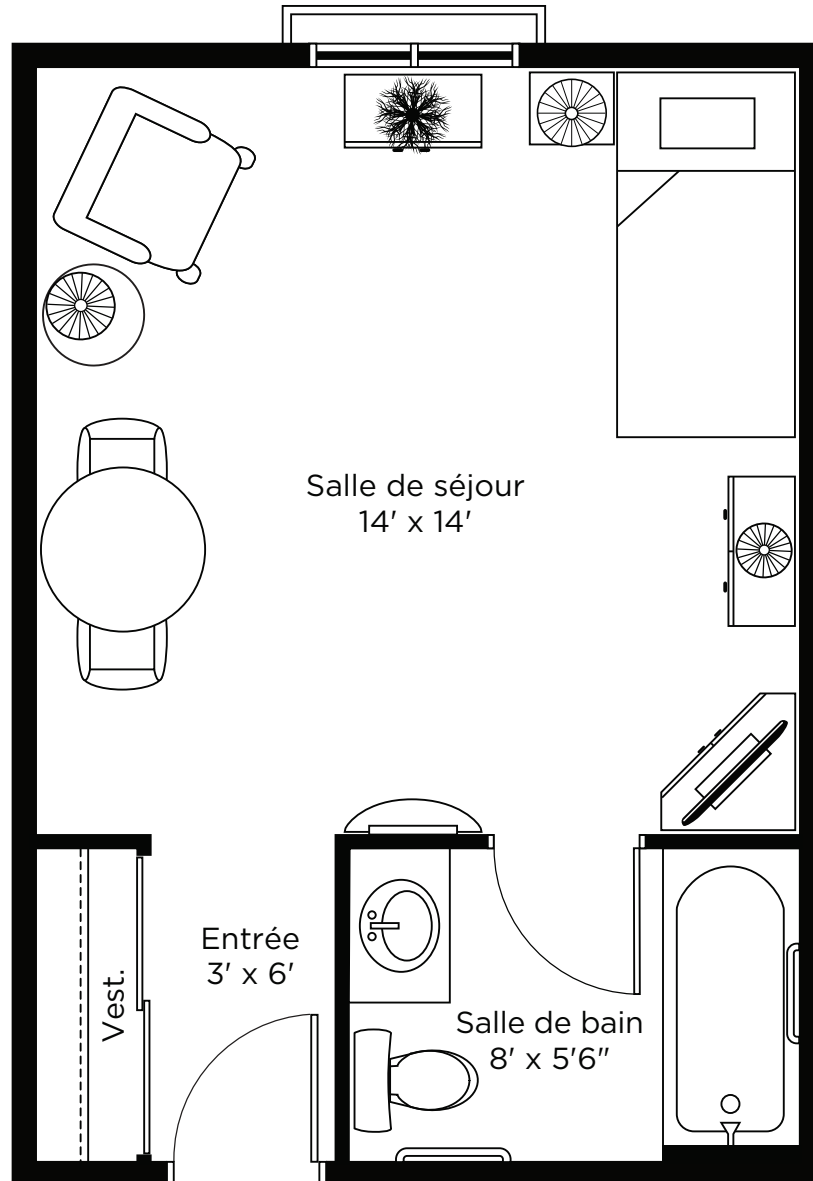

CHARTwell

MANOIR
SAINT-JÉRÔME

résidence pour retraités

333A, rue des Pins, Saint-Jérôme
450 710-0696

Plans des unités STUDIO

Planifiez votre visite personnalisée dès aujourd'hui
pour voir nos appartements.

Type

Studio
250 pi²

LES ILLUSTRATIONS SONT DES PLANS DE CONCEPTION DE L'ARTISTE ET LES SPÉCIFICATIONS PEUVENT CHANGER SANS PRÉAVIS. L'ESPACE RÉEL PEUT VARIER DE LA SURFACE DE PLANCHER INDICUÉE. SOUS RÉSERVE D'ERREURS ET D'OMISSIONS.