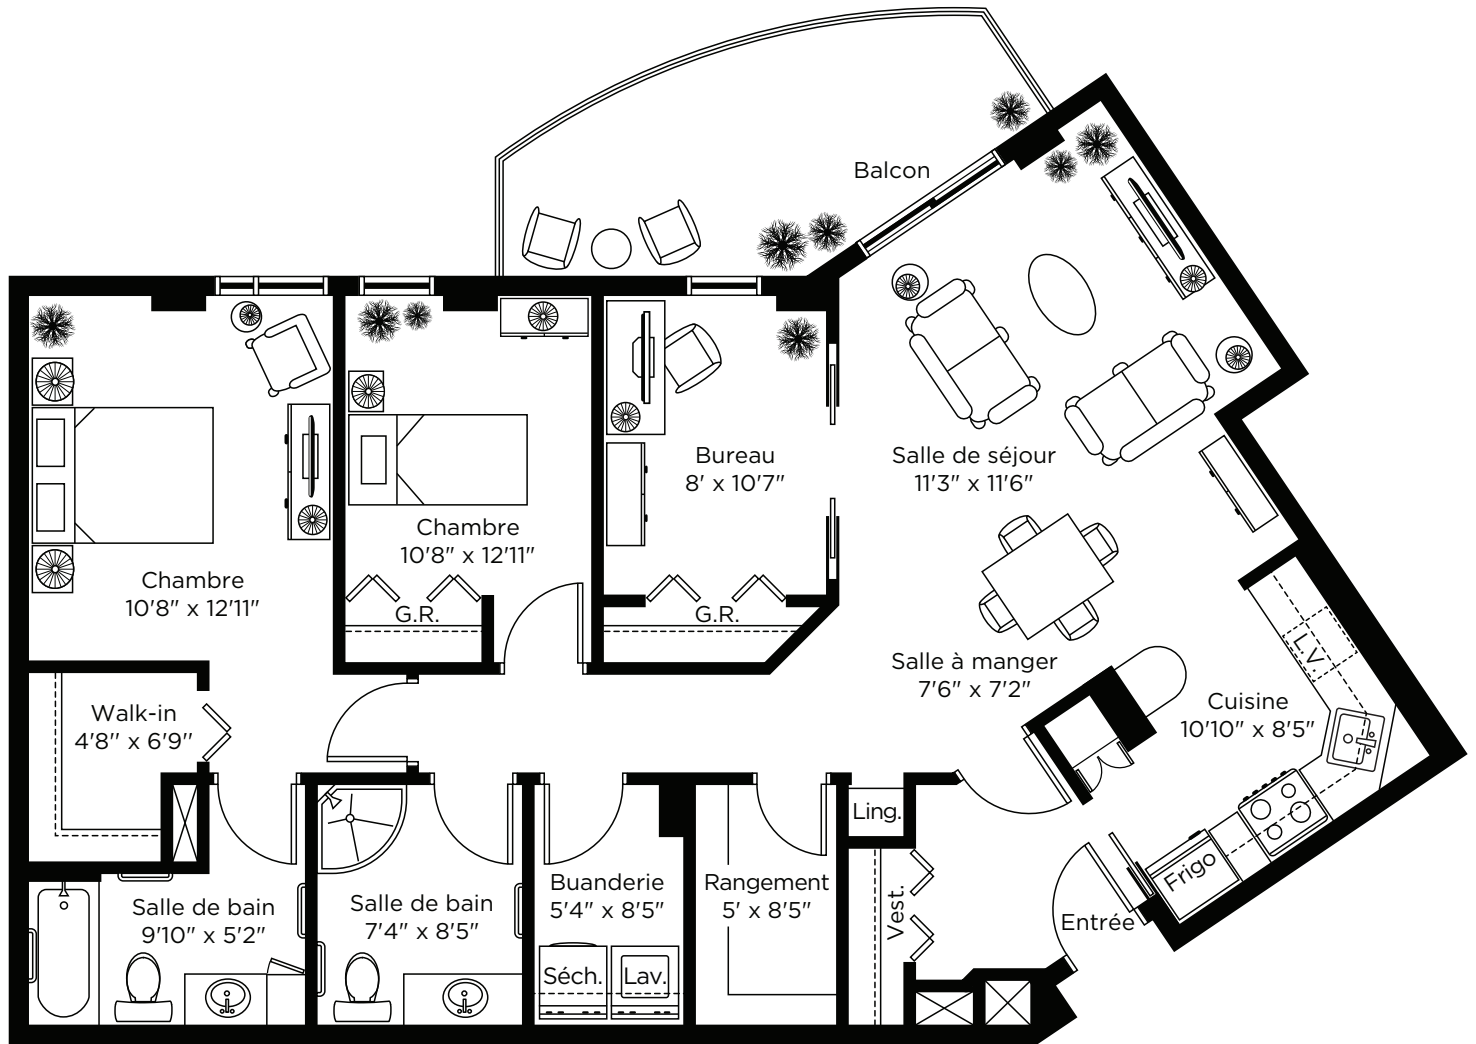

Type F-2

Appartement 5 ½

1305 pi²

Appartements: 508, 510

LES ILLUSTRATIONS SONT DES PLANS DE CONCEPTION DE L'ARTISTE ET LES SPÉCIFICATIONS PEUVENT CHANGER SANS PRÉAVIS. L'ESPACE RÉEL PEUT VARIER DE LA SURFACE DE PLANCHER INDICUÉE. SOUS RÉSERVE D'ERREURS ET D'OMISSIONS.

Type F-1

Appartement 5 ½

1199 pi²

Appartements: 506

LES ILLUSTRATIONS SONT DES PLANS DE CONCEPTION DE L'ARTISTE ET LES SPÉCIFICATIONS PEUVENT CHANGER SANS PRÉAVIS. L'ESPACE RÉEL PEUT VARIER DE LA SURFACE DE PLANCHER INDICUÉE. SOUS RÉSERVE D'ERREURS ET D'OMISSIONS.