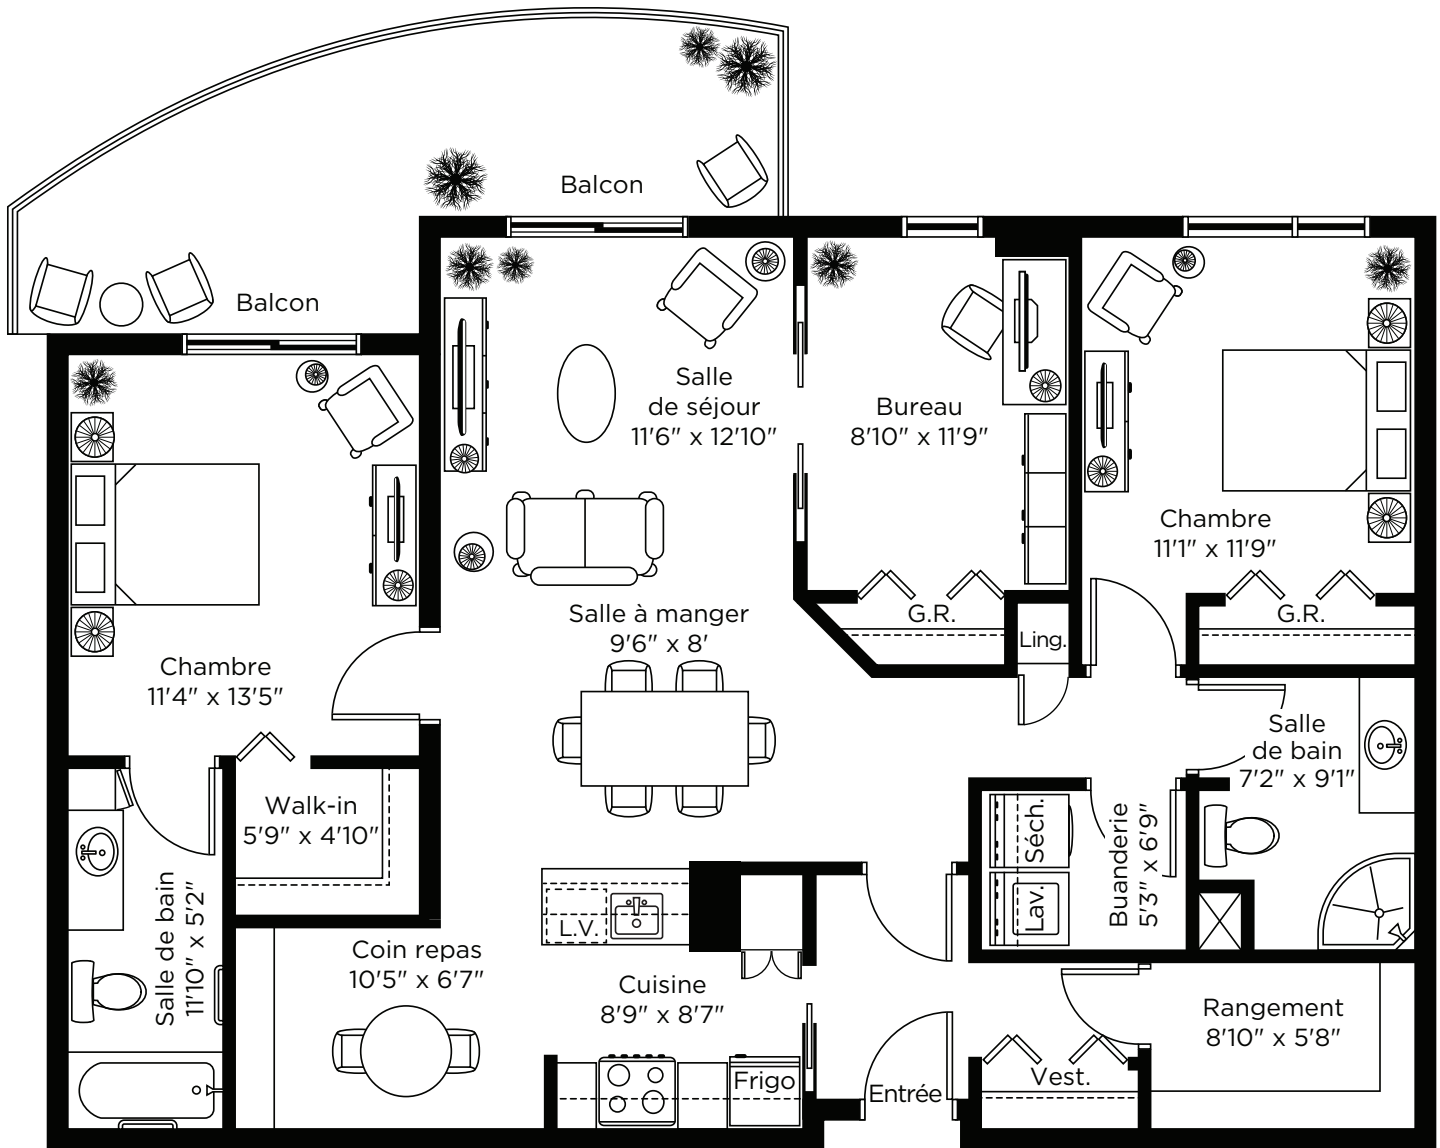

Type F-2

Appartement 5 ½

1305 pi²

Appartements: 508, 510

LES ILLUSTRATIONS SONT DES PLANS DE CONCEPTION DE L'ARTISTE ET LES SPÉCIFICATIONS PEUVENT CHANGER SANS PRÉAVIS. L'ESPACE RÉEL PEUT VARIER DE LA SURFACE DE PLANCHER INDICUÉE. SOUS RÉSERVE D'ERREURS ET D'OMISSIONS.

Type F-1

Appartement 5 ½

1199 pi²

Appartements: 506

LES ILLUSTRATIONS SONT DES PLANS DE CONCEPTION DE L'ARTISTE ET LES SPÉCIFICATIONS PEUVENT CHANGER SANS PRÉAVIS. L'ESPACE RÉEL PEUT VARIER DE LA SURFACE DE PLANCHER INDICUÉE. SOUS RÉSERVE D'ERREURS ET D'OMISSIONS.