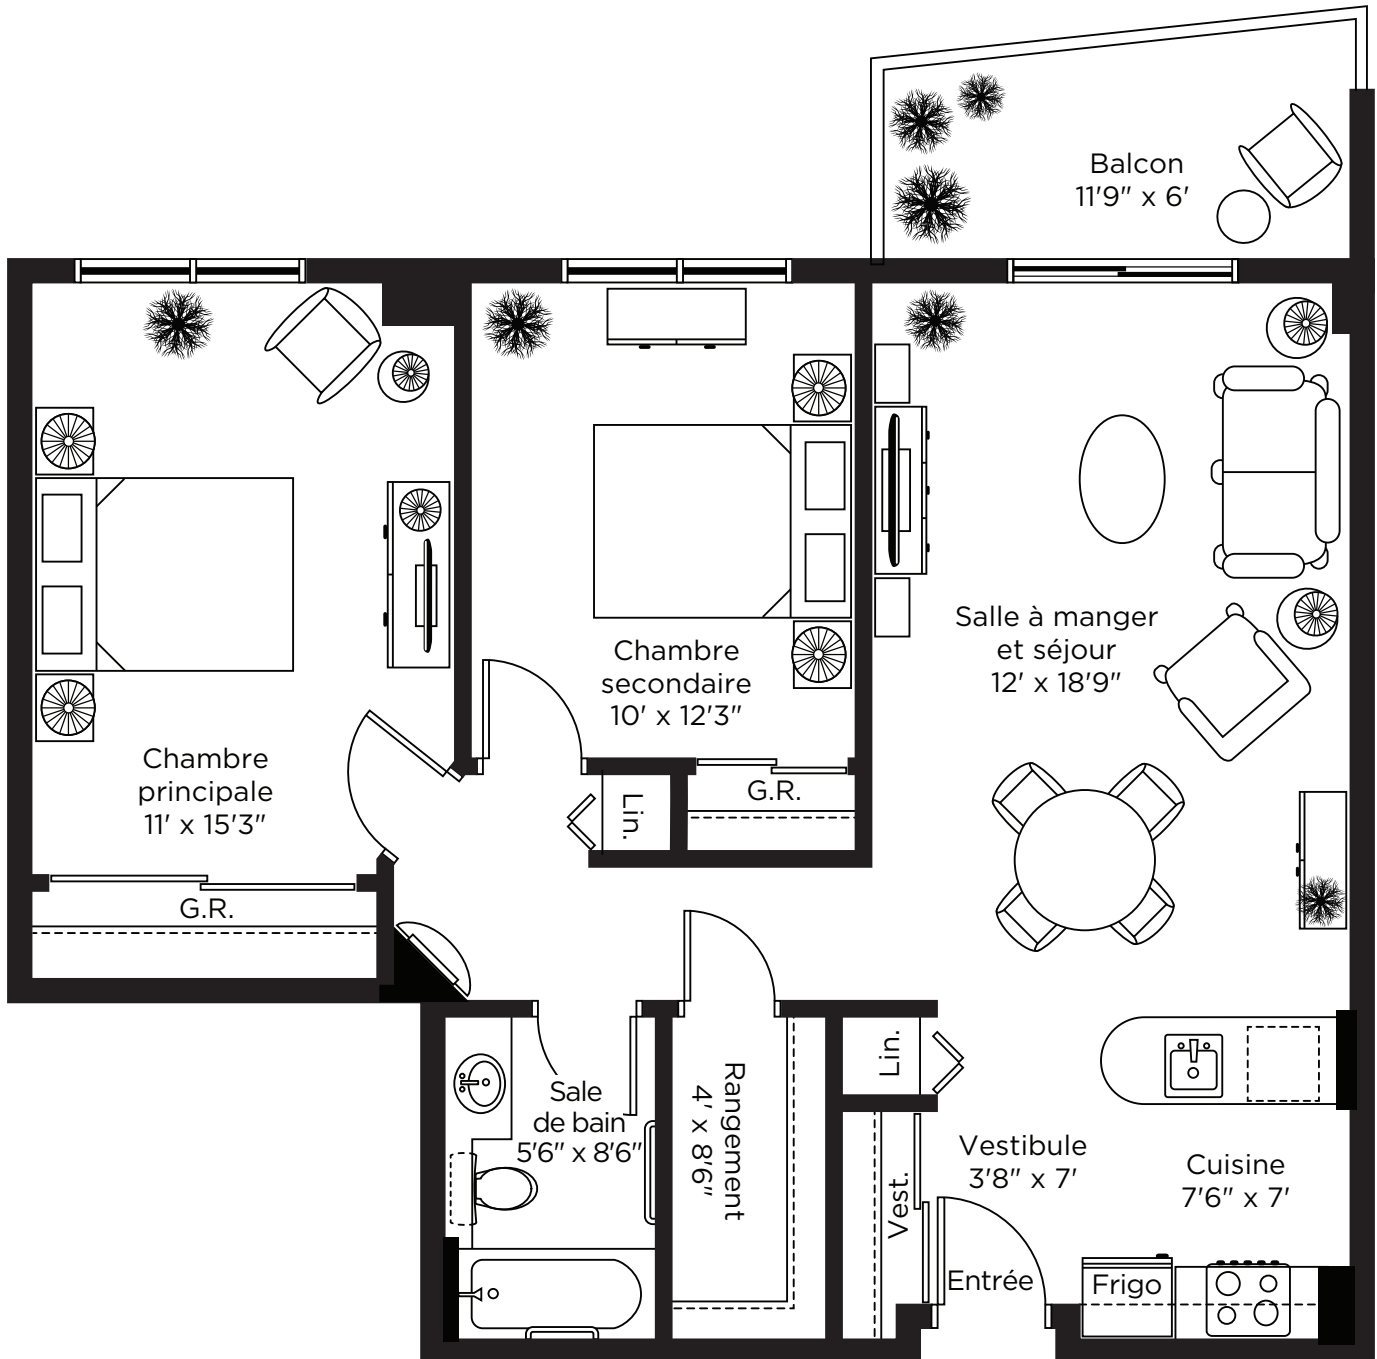

CHARTwell

BOIS-DE-BOULOGNE

résidence pour retraités

10 005, avenue Bois-de-Boulogne, Montréal
438 228-9297

Plans des unités

Appartement 4 ½

Planifiez votre visite personnalisée dès aujourd'hui
pour voir nos appartements.

Les Bernarches

Appartement 4 ½
803 pi²

LES ILLUSTRATIONS SONT DES PLANS DE CONCEPTION DE L'ARTISTE ET LES SPÉCIFICATIONS PEUVENT CHANGER SANS PRÉAVIS. L'ESPACE RÉEL PEUT VARIER DE LA SURFACE DE PLANCHER INDICUÉE. SOUS RÉSERVE D'ERREURS ET D'OMISSIONS.