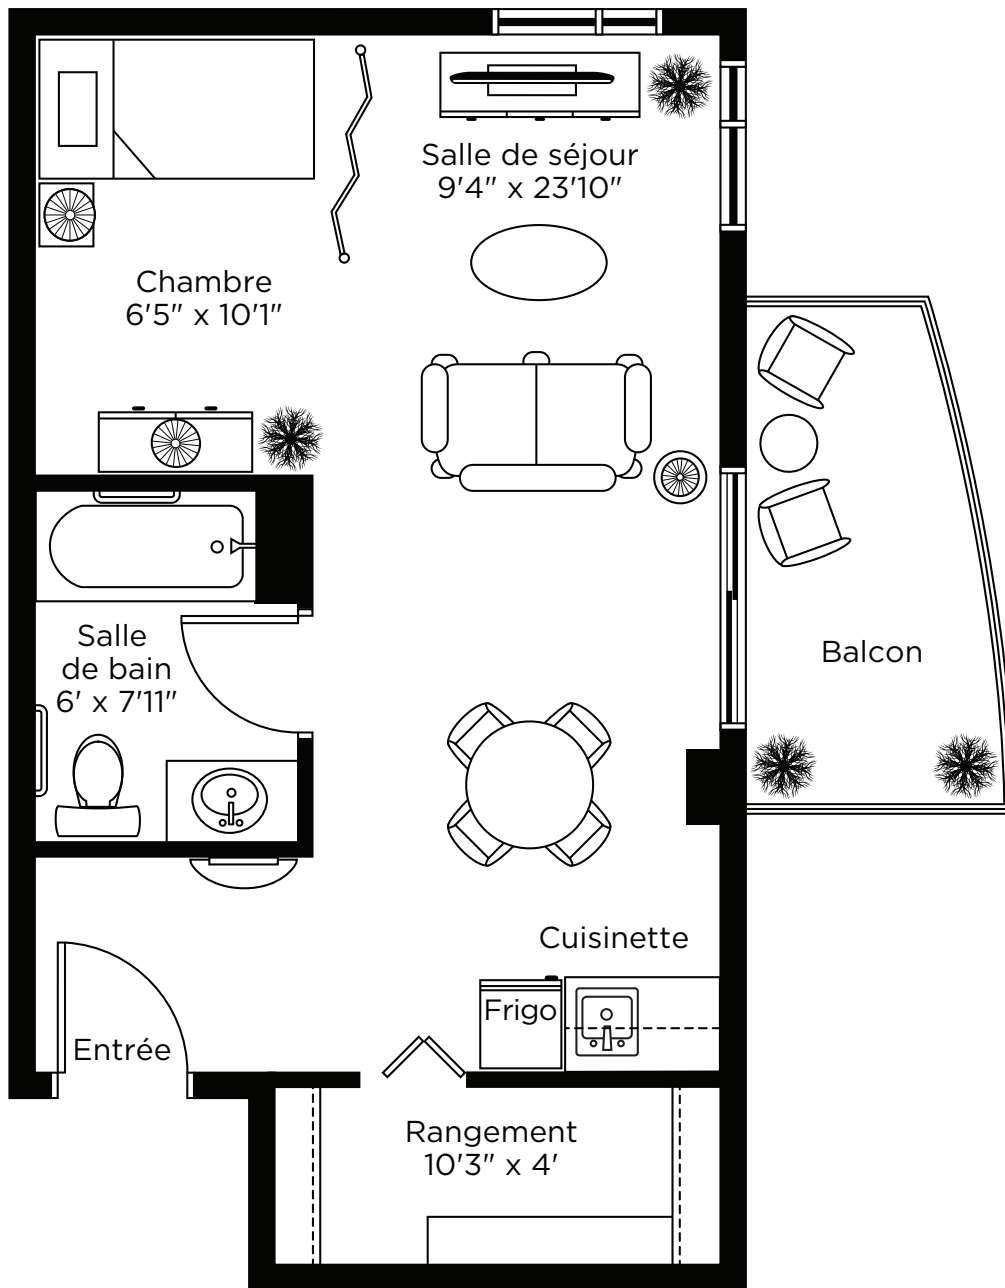

Type U-8

Studio

425 pi²

Appartements: 253, 254

LES ILLUSTRATIONS SONT DES PLANS DE CONCEPTION DE L'ARTISTE ET LES SPÉCIFICATIONS PEUVENT CHANGER SANS PRÉAVIS. L'ESPACE RÉEL PEUT VARIER DE LA SURFACE DE PLANCHER INDICUÉE. SOUS RÉSERVE D'ERREURS ET D'OMISSIONS.

Type U-12

Studio

437 pi²

Appartements: 259

LES ILLUSTRATIONS SONT DES PLANS DE CONCEPTION DE L'ARTISTE ET LES SPÉCIFICATIONS PEUVENT CHANGER SANS PRÉAVIS. L'ESPACE RÉEL PEUT VARIER DE LA SURFACE DE PLANCHER INDICUÉE. SOUS RÉSERVE D'ERREURS ET D'OMISSIONS.