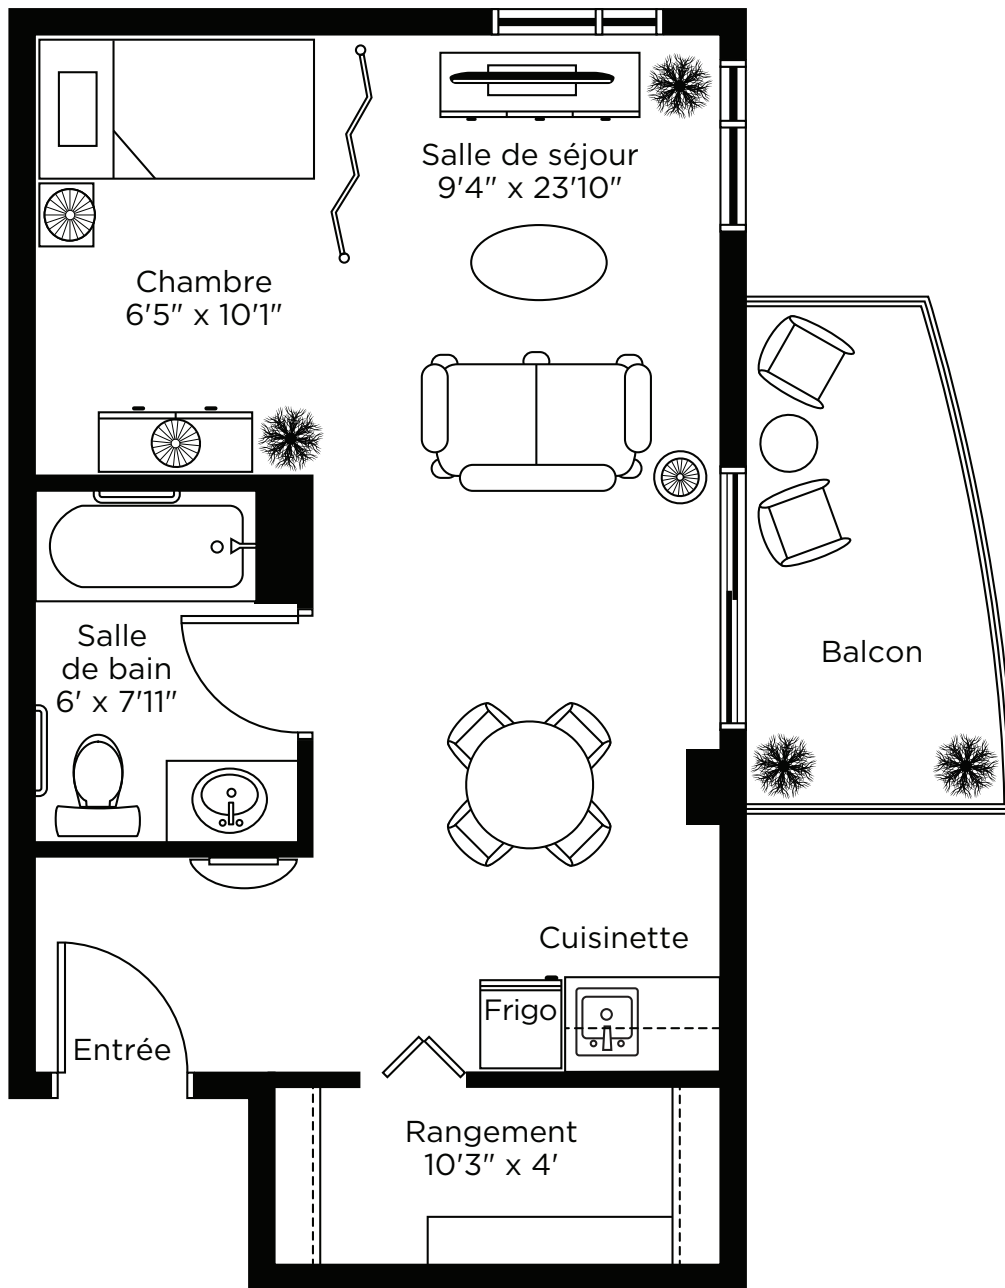

# Type U-8

Studio

425 pi<sup>2</sup>

Appartements: 253, 254

LES ILLUSTRATIONS SONT DES PLANS DE CONCEPTION DE L'ARTISTE ET LES SPÉCIFICATIONS PEUVENT CHANGER SANS PRÉAVIS. L'ESPACE RÉEL PEUT VARIER DE LA SURFACE DE PLANCHER INDICUÉE. SOUS RÉSERVE D'ERREURS ET D'OMISSIONS.

# Type U-12

Studio

437 pi<sup>2</sup>

Appartements: 259

LES ILLUSTRATIONS SONT DES PLANS DE CONCEPTION DE L'ARTISTE ET LES SPÉCIFICATIONS PEUVENT CHANGER SANS PRÉAVIS. L'ESPACE RÉEL PEUT VARIER DE LA SURFACE DE PLANCHER INDICUÉE. SOUS RÉSERVE D'ERREURS ET D'OMISSIONS.