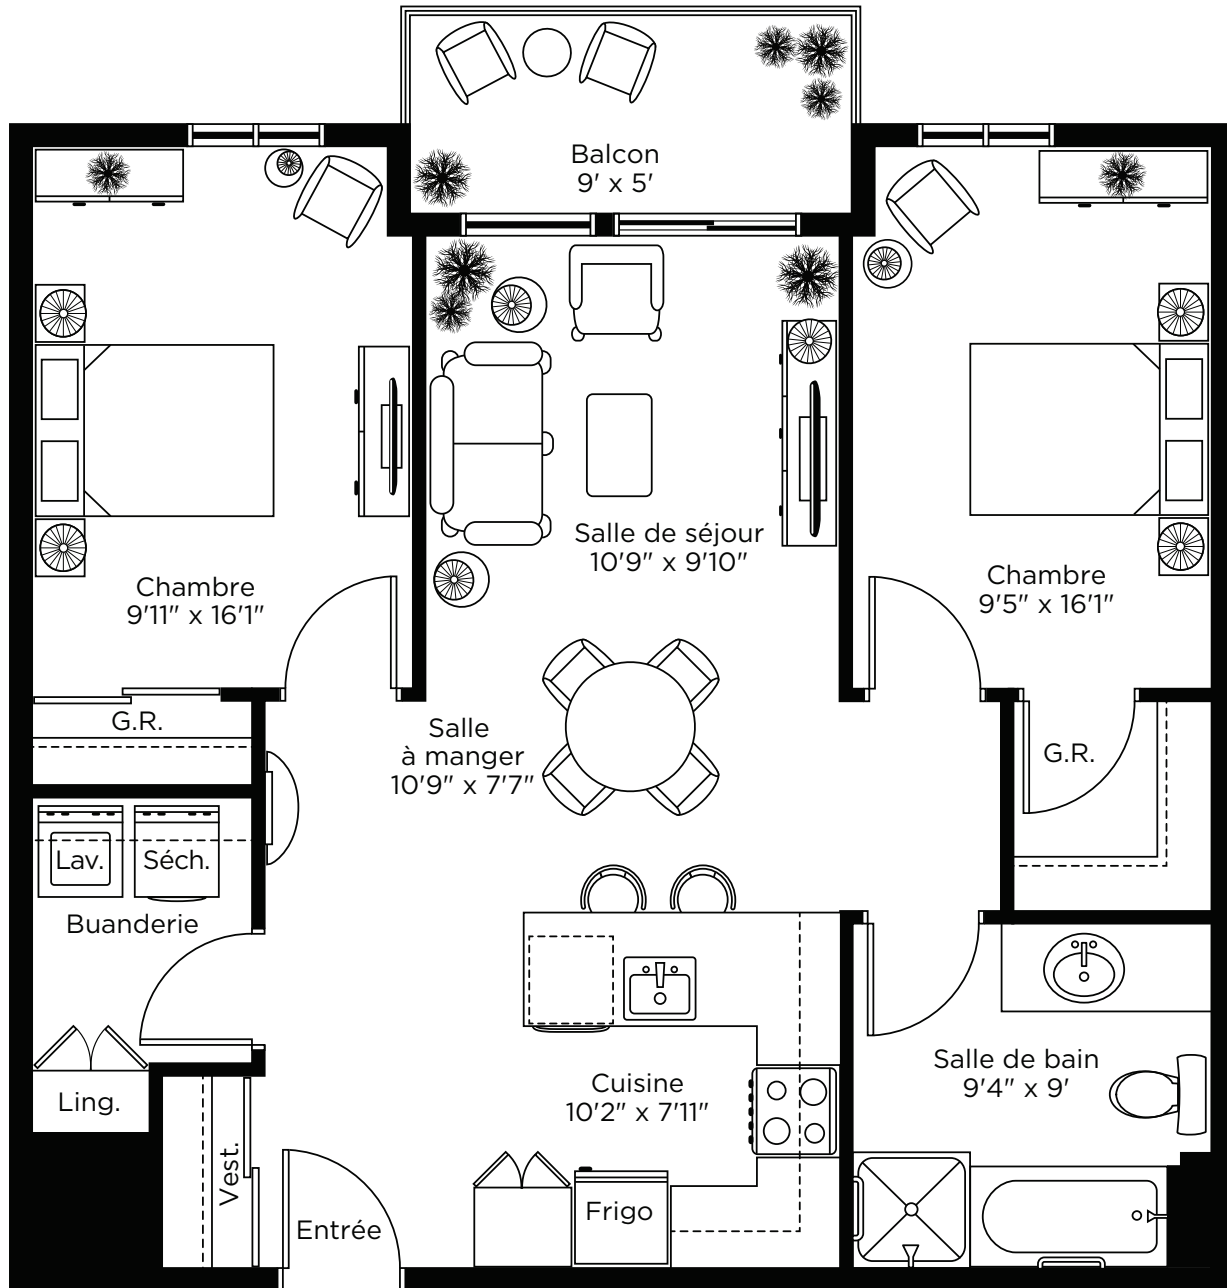

Type 2-1

PHASE 3

Appartement 4 ½

886 pi²

Suite: 3281, 3282, 3381, 3382, 3481, 3482, 3581,
3582, 3681, 3682

LES ILLUSTRATIONS SONT DES PLANS DE CONCEPTION DE L'ARTISTE ET LES SPÉCIFICATIONS PEUVENT CHANGER SANS PRÉAVIS. L'ESPACE RÉEL PEUT VARIER DE LA SURFACE DE PLANCHER INDICUÉE. SOUS RÉSERVE D'ERREURS ET D'OMISSIONS.

Type 2-4

Appartement 4 ½

950 pi²

Suite: 3262, 3362, 3462, 3562

LES ILLUSTRATIONS SONT DES PLANS DE CONCEPTION DE L'ARTISTE ET LES SPÉCIFICATIONS PEUVENT CHANGER SANS PRÉAVIS. L'ESPACE RÉEL PEUT VARIER DE LA SURFACE DE PLANCHER INDICUÉE. SOUS RÉSERVE D'ERREURS ET D'OMISSIONS.