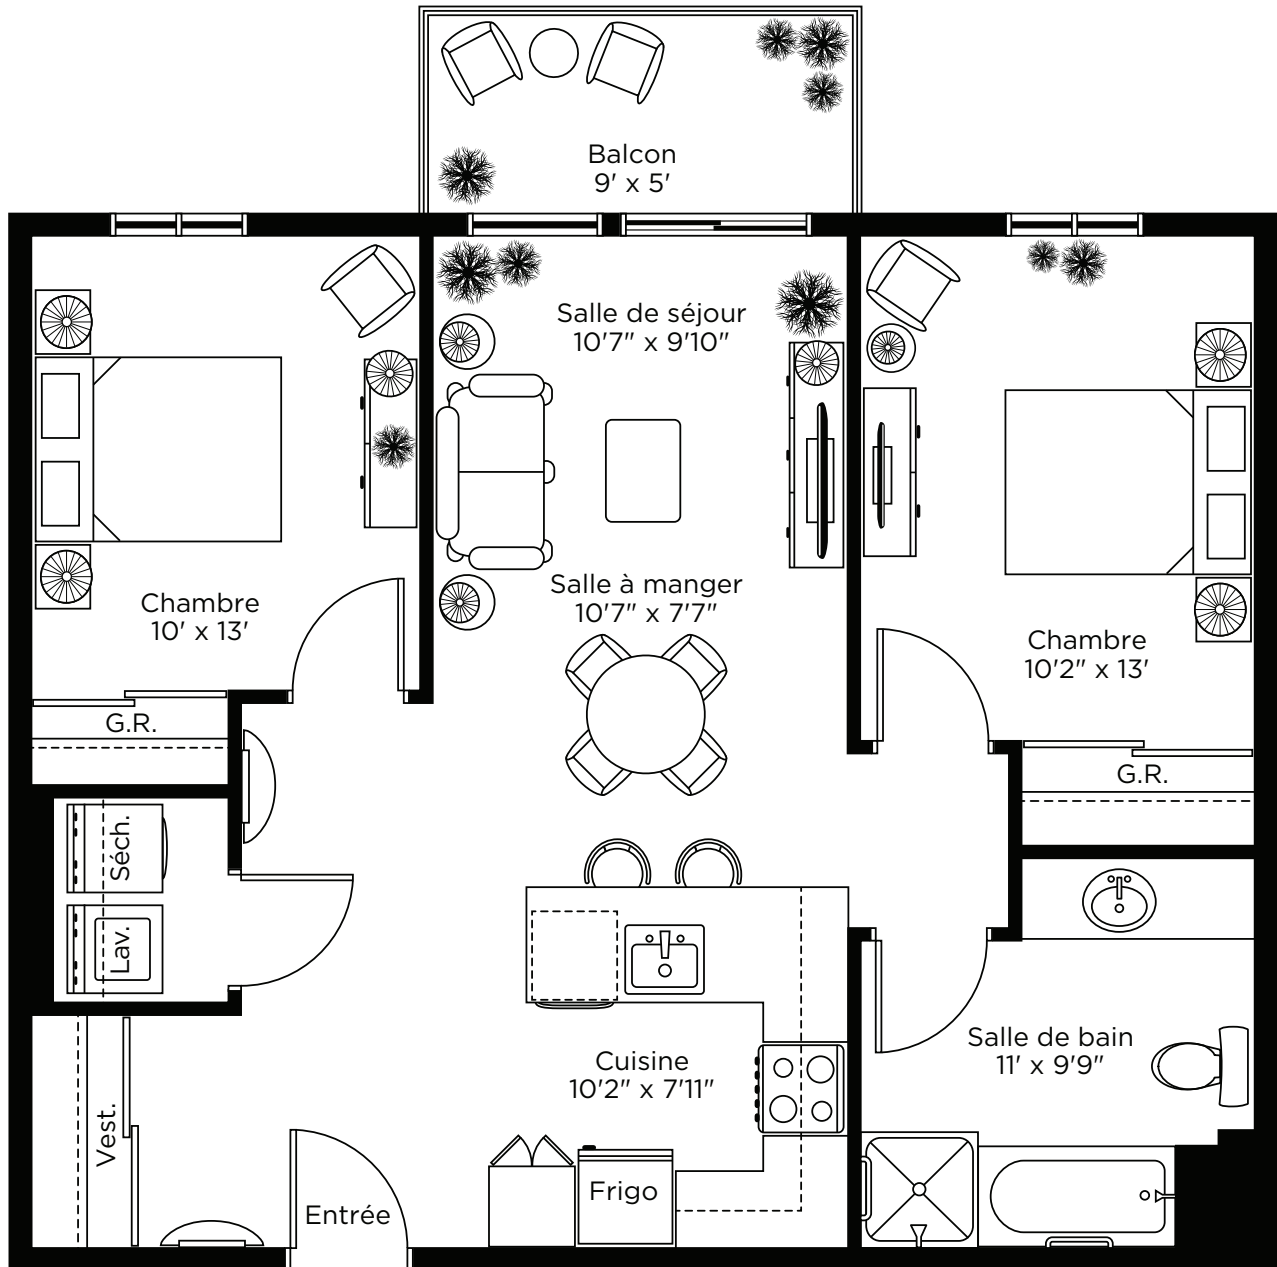

Type 2-1

PHASE 3

Appartement 4 ½

886 pi²

Suite: 3281, 3282, 3381, 3382, 3481, 3482, 3581,
3582, 3681, 3682

LES ILLUSTRATIONS SONT DES PLANS DE CONCEPTION DE L'ARTISTE ET LES SPÉCIFICATIONS PEUVENT CHANGER SANS PRÉAVIS. L'ESPACE RÉEL PEUT VARIER DE LA SURFACE DE PLANCHER INDICUÉE. SOUS RÉSERVE D'ERREURS ET D'OMISSIONS.

Type 2-4

Appartement 4 ½

950 pi²

Suite: 3262, 3362, 3462, 3562

LES ILLUSTRATIONS SONT DES PLANS DE CONCEPTION DE L'ARTISTE ET LES SPÉCIFICATIONS PEUVENT CHANGER SANS PRÉAVIS. L'ESPACE RÉEL PEUT VARIER DE LA SURFACE DE PLANCHER INDICUÉE. SOUS RÉSERVE D'ERREURS ET D'OMISSIONS.